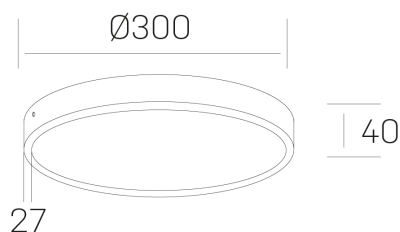

disc slim
K51700.04.SR.WH-WH.OP.ST.8.40

DETALLES GENERALES

INSTALACIÓN	Surface
COLOR EXT-INT	Blanco
DIFUSOR	Opal
DIRECCIÓN DE LA LUZ	Fijo
INT-EXT ESTANQUEIDAD	IP43
MATERIAL	Aluminio
RESISTENCIA MECÁNICA	IK03
USO	Interior
GARANTÍA	5 años

DETALLES ELÉCTRICOS

FUENTE DE LUZ	LED
POTENCIA	24W
TEMPERATURA DE COLOR	4000K
FLUJO LUMÍNICO	2400 Lm
EFICIENCIA LUMÍNICA	100 Lm/W
DIMABLE	Sin regulación
DRIVER	Integrado
CLASE DE SEGURIDAD	II
ÍNDICE DE REPRODUCCIÓN CROMÁTICA	CRI>80
TENSIÓN	220-240 V
CORRIENTE	600 mA
VIDA UTIL	50.000h

DIMENSIONES GENERALES

DIMENSIÓN	Ø 300 mm
ALTURA	h 40 mm
DIMENSIONES DE EMBALAJE	N/D

*Puede haber una reducción máx. del 15% en el dato de los acabados distintos al blanco.