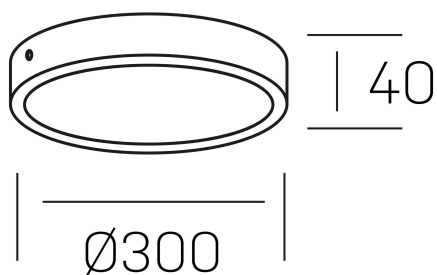

disc slim
K51700.04.SR.WH-WH.OP.ST.8.40

DETALLES GENERALES

INSTALACIÓN	Surface
COLOR EXT-INT	Blanco
DIFUSOR	Opal
DIRECCIÓN DE LA LUZ	Fijo
INT-EXT ESTANQUEIDAD	IP43
MATERIAL	Aluminio
RESISTENCIA MECÁNICA	IK03
USO	Interior
GARANTÍA	3 años

DETALLES ELÉCTRICOS

FUENTE DE LUZ	LED
POTENCIA	24W
TEMPERATURA DE COLOR	4000K
FLUJO LUMÍNICO	2400 Lm
EFICIENCIA LUMÍNICA	100 Lm/W
DIMABLE	Sin regulación
DRIVER	Integrado
CLASE DE SEGURIDAD	II
ÍNDICE DE REPRODUCCIÓN CROMÁTICA	CRI>80
TENSIÓN	220-240 V
FREQUENCY	50-60 Hz
CORRIENTE	600 mA
VIDA UTIL	35.000h

DIMENSIONES GENERALES

DIMENSIÓN	Ø 300 mm
ALTURA	h 40 mm
DIMENSIONES DE EMBALAJE	310 × 350 × 45 mm
PESO NETO	0.82

*Puede haber una reducción máx. del 15% en el dato de los acabados distintos al blanco.