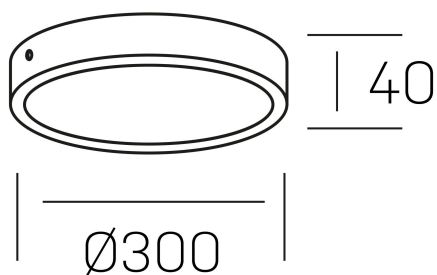

## disc slim

K51700.04.SR.WH-WH.OP.ST.8.30.PU

### DETALLES GENERALES

INSTALACIÓN	Surface
COLOR EXT-INT	Blanco
DIFUSOR	Opal
DIRECCIÓN DE LA LUZ	Fijo
INT-EXT ESTANQUEIDAD	IP43
MATERIAL	Aluminio
RESISTENCIA MECÁNICA	IK03
USO	Interior
GARANTÍA	3 años

### DETALLES ELÉCTRICOS

FUENTE DE LUZ	LED
POTENCIA	24W
TEMPERATURA DE COLOR	3000K
FLUJO LUMÍNICO	2350 Lm
EFICIENCIA LUMÍNICA	99 Lm/W
DIMABLE	PUSH
DRIVER	Integrado
CLASE DE SEGURIDAD	II
ÍNDICE DE REPRODUCCIÓN CROMÁTICA	CRI>80
TENSIÓN	220-240 V
FREQUENCY	50-60 Hz
CORRIENTE	600 mA
VIDA UTIL	35.000h

### DIMENSIONES GENERALES

DIMENSIÓN	Ø 300 mm
ALTURA	h 40 mm
DIMENSIONES DE EMBALAJE	310 × 350 × 45 mm
PESO NETO	0.82

\*Puede haber una reducción máx. del 15% en el dato de los acabados distintos al blanco.