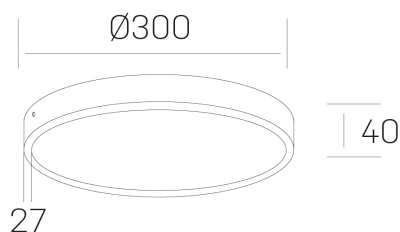

disc slim

K51700.04.SR.WH-WH.OP.ST.8.30.PU

DETALLES GENERALES

INSTALACIÓN	Surface
COLOR EXT-INT	Blanco
DIFUSOR	Opal
DIRECCIÓN DE LA LUZ	Fijo
INT-EXT ESTANQUEIDAD	IP43
MATERIAL	Aluminio
RESISTENCIA MECÁNICA	IK03
USO	Interior
GARANTÍA	5 años

DETALLES ELÉCTRICOS

FUENTE DE LUZ	LED
POTENCIA	24W
TEMPERATURA DE COLOR	3000K
FLUJO LUMÍNICO	2350 Lm
EFICIENCIA LUMÍNICA	98 Lm/W
DIMABLE	PUSH
DRIVER	Integrado
CLASE DE SEGURIDAD	II
ÍNDICE DE REPRODUCCIÓN CROMÁTICA	CRI>80
TENSIÓN	220-240 V
CORRIENTE	600 mA
VIDA UTIL	50.000h

DIMENSIONES GENERALES

DIMENSIÓN	Ø 300 mm
ALTURA	h 40 mm
DIMENSIONES DE EMBALAJE	N/D

*Puede haber una reducción máx. del 15% en el dato de los acabados distintos al blanco.