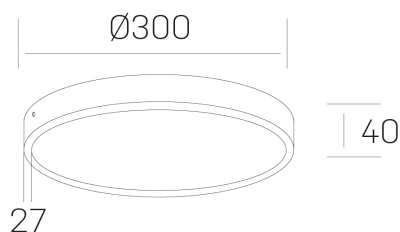

## disc slim

K51700.04.SR.WH-WH.OP.ST.8.30.PC

### DETALLES GENERALES

INSTALACIÓN	Surface
COLOR EXT-INT	Blanco
DIFUSOR	Opal
DIRECCIÓN DE LA LUZ	Fijo
INT-EXT ESTANQUEIDAD	IP43
MATERIAL	Aluminio
RESISTENCIA MECÁNICA	IK03
USO	Interior
GARANTÍA	5 años

### DETALLES ELÉCTRICOS

FUENTE DE LUZ	LED
POTENCIA	24W
TEMPERATURA DE COLOR	3000K
FLUJO LUMÍNICO	2350 Lm
EFICIENCIA LUMÍNICA	98 Lm/W
DIMABLE	PHASE CUT
DRIVER	Remoto
CLASE DE SEGURIDAD	II
ÍNDICE DE REPRODUCCIÓN CROMÁTICA	CRI>80
TENSIÓN	220-240 V
CORRIENTE	600 mA
VIDA UTIL	50.000h

### DIMENSIONES GENERALES

DIMENSIÓN	Ø 300 mm
ALTURA	h 40 mm
DIMENSIONES DE EMBALAJE	N/D

\*Puede haber una reducción máx. del 15% en el dato de los acabados distintos al blanco.