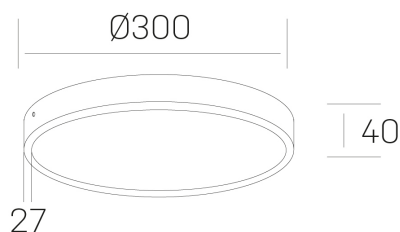

disc slim

K51700.04.SR.WH-WH.OP.ST.8.30.PC

DETALLES GENERALES

INSTALACIÓN	Surface
COLOR EXT-INT	Blanco
DIFUSOR	Opal
DIRECCIÓN DE LA LUZ	Fijo
INT-EXT ESTANQUEIDAD	IP43
MATERIAL	Aluminio
RESISTENCIA MECÁNICA	IK03
USO	Interior
GARANTÍA	5 años

DETALLES ELÉCTRICOS

FUENTE DE LUZ	LED
POTENCIA	24W
TEMPERATURA DE COLOR	3000K
FLUJO LUMÍNICO	2350 Lm
EFICIENCIA LUMÍNICA	98 Lm/W
DIMABLE	PHASE CUT
DRIVER	Remoto
CLASE DE SEGURIDAD	II
ÍNDICE DE REPRODUCCIÓN CROMÁTICA	CRI>80
TENSIÓN	220-240 V
CORRIENTE	600 mA
VIDA UTIL	50.000h

DIMENSIONES GENERALES

DIMENSIÓN	Ø 300 mm
ALTURA	h 40 mm
DIMENSIONES DE EMBALAJE	N/D

*Puede haber una reducción máx. del 15% en el dato de los acabados distintos al blanco.