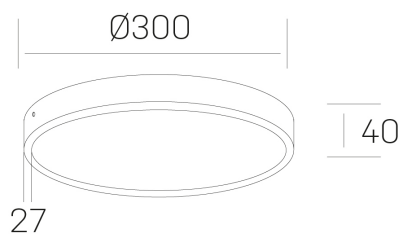

disc slim
K51700.04.SR.WH-WH.OP.ST.8.30.DA

DETALLES GENERALES

INSTALACIÓN	Surface
COLOR EXT-INT	Blanco
DIFUSOR	Opal
DIRECCIÓN DE LA LUZ	Fijo
INT-EXT ESTANQUEIDAD	IP43
MATERIAL	Aluminio
RESISTENCIA MECÁNICA	IK03
USO	Interior
GARANTÍA	5 años

DETALLES ELÉCTRICOS

FUENTE DE LUZ	LED
POTENCIA	24W
TEMPERATURA DE COLOR	3000K
FLUJO LUMÍNICO	2350 Lm
EFICIENCIA LUMÍNICA	98 Lm/W
DIMABLE	DALI
DRIVER	Integrado
CLASE DE SEGURIDAD	II
ÍNDICE DE REPRODUCCIÓN CROMÁTICA	CRI>80
TENSIÓN	220-240 V
CORRIENTE	600 mA
VIDA UTIL	50.000h

DIMENSIONES GENERALES

DIMENSIÓN	Ø 300 mm
ALTURA	h 40 mm
DIMENSIONES DE EMBALAJE	N/D

*Puede haber una reducción máx. del 15% en el dato de los acabados distintos al blanco.