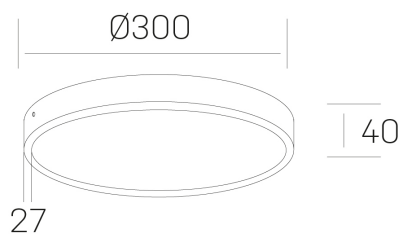

**disc slim**  
K51700.04.SR.WH-WH.OP.ST.8.30.DA

#### DETALLES GENERALES

INSTALACIÓN	Surface
COLOR EXT-INT	Blanco
DIFUSOR	Opal
DIRECCIÓN DE LA LUZ	Fijo
INT-EXT ESTANQUEIDAD	IP43
MATERIAL	Aluminio
RESISTENCIA MECÁNICA	IK03
USO	Interior
GARANTÍA	5 años

#### DETALLES ELÉCTRICOS

FUENTE DE LUZ	LED
POTENCIA	24W
TEMPERATURA DE COLOR	3000K
FLUJO LUMÍNICO	2350 Lm
EFICIENCIA LUMÍNICA	98 Lm/W
DIMABLE	DALI
DRIVER	Integrado
CLASE DE SEGURIDAD	II
ÍNDICE DE REPRODUCCIÓN CROMÁTICA	CRI>80
TENSIÓN	220-240 V
CORRIENTE	600 mA
VIDA UTIL	50.000h

#### DIMENSIONES GENERALES

DIMENSIÓN	Ø 300 mm
ALTURA	h 40 mm
DIMENSIONES DE EMBALAJE	N/D

\*Puede haber una reducción máx. del 15% en el dato de los acabados distintos al blanco.