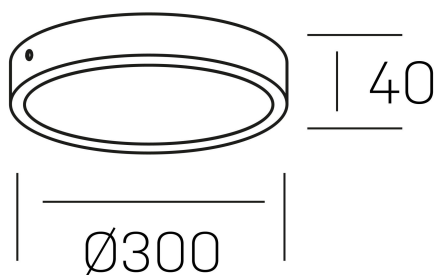

disc slim
K51700.04.SR.WH-WH.OP.ST.8.30.D1

DETALLES GENERALES

INSTALACIÓN	Surface
COLOR EXT-INT	Blanco
DIFUSOR	Opal
DIRECCIÓN DE LA LUZ	Fijo
INT-EXT ESTANQUEIDAD	IP43
MATERIAL	Aluminio
RESISTENCIA MECÁNICA	IK03
USO	Interior
GARANTÍA	3 años

DETALLES ELÉCTRICOS

FUENTE DE LUZ	LED
POTENCIA	24W
TEMPERATURA DE COLOR	3000K
FLUJO LUMÍNICO	2350 Lm
EFICIENCIA LUMÍNICA	99 Lm/W
DIMABLE	1.10v
DRIVER	Integrado
CLASE DE SEGURIDAD	II
ÍNDICE DE REPRODUCCIÓN CROMÁTICA	CRI>80
TENSIÓN	220-240 V
FREQUENCY	50-60 Hz
CORRIENTE	600 mA
VIDA UTIL	35.000h

DIMENSIONES GENERALES

DIMENSIÓN	Ø 300 mm
ALTURA	h 40 mm
DIMENSIONES DE EMBALAJE	310 × 350 × 45 mm
PESO NETO	0.82

*Puede haber una reducción máx. del 15% en el dato de los acabados distintos al blanco.