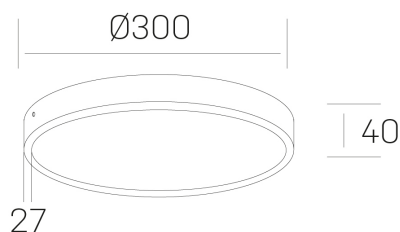

disc slim
K51700.04.SR.WH-WH.OP.ST.8.30.D1

DETALLES GENERALES

INSTALACIÓN	Surface
COLOR EXT-INT	Blanco
DIFUSOR	Opal
DIRECCIÓN DE LA LUZ	Fijo
INT-EXT ESTANQUEIDAD	IP43
MATERIAL	Aluminio
RESISTENCIA MECÁNICA	IK03
USO	Interior
GARANTÍA	5 años

DETALLES ELÉCTRICOS

FUENTE DE LUZ	LED
POTENCIA	24W
TEMPERATURA DE COLOR	3000K
FLUJO LUMÍNICO	2350 Lm
EFICIENCIA LUMÍNICA	98 Lm/W
DIMABLE	1.10v
DRIVER	Integrado
CLASE DE SEGURIDAD	II
ÍNDICE DE REPRODUCCIÓN CROMÁTICA	CRI>80
TENSIÓN	220-240 V
CORRIENTE	600 mA
VIDA UTIL	50.000h

DIMENSIONES GENERALES

DIMENSIÓN	Ø 300 mm
ALTURA	h 40 mm
DIMENSIONES DE EMBALAJE	N/D

*Puede haber una reducción máx. del 15% en el dato de los acabados distintos al blanco.