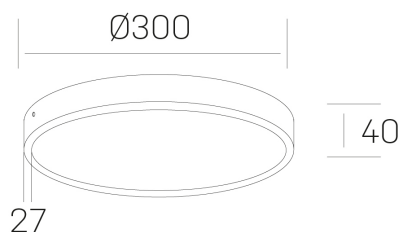

disc slim

K51700.04.SR.WH-WH.OP.ST.8.30.D1

DETALLES GENERALES

INSTALACIÓN	Surface
COLOR EXT-INT	Blanco
DIFUSOR	Opal
DIRECCIÓN DE LA LUZ	Fijo
INT-EXT ESTANQUEIDAD	IP43
MATERIAL	Aluminio
RESISTENCIA MECÁNICA	IK03
USO	Interior
GARANTÍA	5 años

DETALLES ELÉCTRICOS

FUENTE DE LUZ	LED
POTENCIA	24W
TEMPERATURA DE COLOR	3000K
FLUJO LUMÍNICO	2350 Lm
EFICIENCIA LUMÍNICA	98 Lm/W
DIMABLE	1.10v
DRIVER	Integrado
CLASE DE SEGURIDAD	II
ÍNDICE DE REPRODUCCIÓN CROMÁTICA	CRI>80
TENSIÓN	220-240 V
CORRIENTE	600 mA
VIDA UTIL	50.000h

DIMENSIONES GENERALES

DIMENSIÓN	Ø 300 mm
ALTURA	h 40 mm
DIMENSIONES DE EMBALAJE	N/D

*Puede haber una reducción máx. del 15% en el dato de los acabados distintos al blanco.