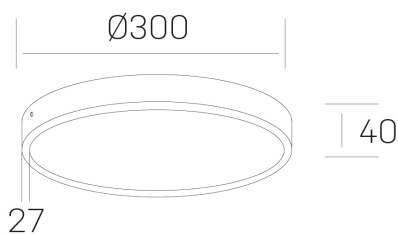

disc slim
K51700.04.SR.WH-WH.OP.ST.8.30

DETALLES GENERALES

INSTALACIÓN	Surface
COLOR EXT-INT	Blanco
DIFUSOR	Opal
DIRECCIÓN DE LA LUZ	Fijo
INT-EXT ESTANQUEIDAD	IP43
MATERIAL	Aluminio
RESISTENCIA MECÁNICA	IK03
USO	Interior
GARANTÍA	5 años

DETALLES ELÉCTRICOS

FUENTE DE LUZ	LED
POTENCIA	24W
TEMPERATURA DE COLOR	3000K
FLUJO LUMÍNICO	2350 Lm
EFICIENCIA LUMÍNICA	98 Lm/W
DIMABLE	Sin regulación
DRIVER	Integrado
CLASE DE SEGURIDAD	II
ÍNDICE DE REPRODUCCIÓN CROMÁTICA	CRI>80
TENSIÓN	220-240 V
CORRIENTE	600 mA
VIDA UTIL	50.000h

DIMENSIONES GENERALES

DIMENSIÓN	Ø 300 mm
ALTURA	h 40 mm
DIMENSIONES DE EMBALAJE	N/D

*Puede haber una reducción máx. del 15% en el dato de los acabados distintos al blanco.