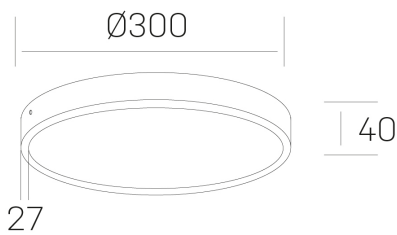

disc slim
K51700.04.SR.WH-WH.OP.ST.8.30

DETALLES GENERALES

INSTALACIÓN	Surface
COLOR EXT-INT	Blanco
DIFUSOR	Opal
DIRECCIÓN DE LA LUZ	Fijo
INT-EXT ESTANQUEIDAD	IP43
MATERIAL	Aluminio
RESISTENCIA MECÁNICA	IK03
USO	Interior
GARANTÍA	5 años

DETALLES ELÉCTRICOS

FUENTE DE LUZ	LED
POTENCIA	24W
TEMPERATURA DE COLOR	3000K
FLUJO LUMÍNICO	2350 Lm
EFICIENCIA LUMÍNICA	98 Lm/W
DIMABLE	Sin regulación
DRIVER	Integrado
CLASE DE SEGURIDAD	II
ÍNDICE DE REPRODUCCIÓN CROMÁTICA	CRI>80
TENSIÓN	220-240 V
CORRIENTE	600 mA
VIDA UTIL	50.000h

DIMENSIONES GENERALES

DIMENSIÓN	Ø 300 mm
ALTURA	h 40 mm
DIMENSIONES DE EMBALAJE	N/D

*Puede haber una reducción máx. del 15% en el dato de los acabados distintos al blanco.