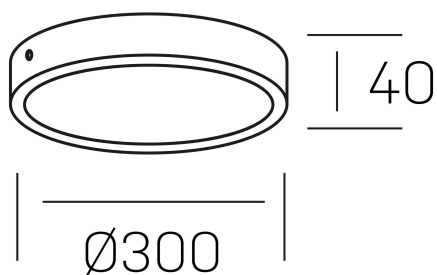

disc slim
K51700.04.SR.WH-WH.OP.ST.8.30

DETALLES GENERALES

INSTALACIÓN	Surface
COLOR EXT-INT	Blanco
DIFUSOR	Opal
DIRECCIÓN DE LA LUZ	Fijo
INT-EXT ESTANQUEIDAD	IP43
MATERIAL	Aluminio
RESISTENCIA MECÁNICA	IK03
USO	Interior
GARANTÍA	3 años

DETALLES ELÉCTRICOS

FUENTE DE LUZ	LED
POTENCIA	24W
TEMPERATURA DE COLOR	3000K
FLUJO LUMÍNICO	2350 Lm
EFICIENCIA LUMÍNICA	99 Lm/W
DIMABLE	Sin regulación
DRIVER	Integrado
CLASE DE SEGURIDAD	II
ÍNDICE DE REPRODUCCIÓN CROMÁTICA	CRI>80
TENSIÓN	220-240 V
FREQUENCY	50-60 Hz
CORRIENTE	600 mA
VIDA UTIL	35.000h

DIMENSIONES GENERALES

DIMENSIÓN	Ø 300 mm
ALTURA	h 40 mm
DIMENSIONES DE EMBALAJE	310 × 350 × 45 mm
PESO NETO	0.82

*Puede haber una reducción máx. del 15% en el dato de los acabados distintos al blanco.