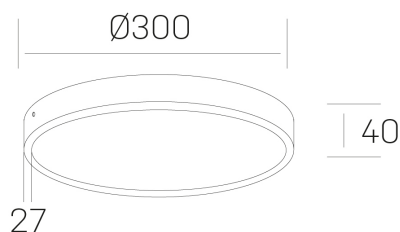

disc slim
K51700.04.SR.BK-BK.OP.ST.8.40.PU

DETALLES GENERALES

INSTALACIÓN	Surface
COLOR EXT-INT	Negro
DIFUSOR	Opal
DIRECCIÓN DE LA LUZ	Fijo
INT-EXT ESTANQUEIDAD	IP43
MATERIAL	Aluminio
RESISTENCIA MECÁNICA	IK03
USO	Interior
GARANTÍA	5 años

DETALLES ELÉCTRICOS

FUENTE DE LUZ	LED
POTENCIA	24W
TEMPERATURA DE COLOR	4000K
FLUJO LUMÍNICO	2400 Lm
EFICIENCIA LUMÍNICA	100 Lm/W
DIMABLE	PUSH
DRIVER	Integrado
CLASE DE SEGURIDAD	II
ÍNDICE DE REPRODUCCIÓN CROMÁTICA	CRI>80
TENSIÓN	220-240 V
CORRIENTE	600 mA
VIDA UTIL	50.000h

DIMENSIONES GENERALES

DIMENSIÓN	Ø 300 mm
ALTURA	h 40 mm
DIMENSIONES DE EMBALAJE	N/D

*Puede haber una reducción máx. del 15% en el dato de los acabados distintos al blanco.