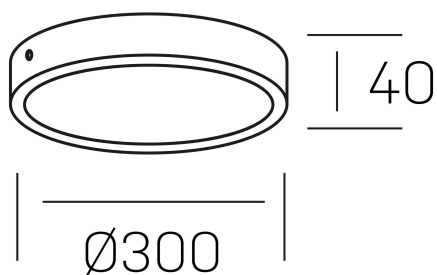

**disc slim**  
K51700.04.SR.BK-BK.OP.ST.8.40.PU

#### DETALLES GENERALES

INSTALACIÓN	Surface
COLOR EXT-INT	Negro
DIFUSOR	Opal
DIRECCIÓN DE LA LUZ	Fijo
INT-EXT ESTANQUEIDAD	IP43
MATERIAL	Aluminio
RESISTENCIA MECÁNICA	IK03
USO	Interior
GARANTÍA	3 años

#### DETALLES ELÉCTRICOS

FUENTE DE LUZ	LED
POTENCIA	24W
TEMPERATURA DE COLOR	4000K
FLUJO LUMÍNICO	2400 Lm
EFICIENCIA LUMÍNICA	100 Lm/W
DIMABLE	PUSH
DRIVER	Integrado
CLASE DE SEGURIDAD	II
ÍNDICE DE REPRODUCCIÓN CROMÁTICA	CRI>80
TENSIÓN	220-240 V
FREQUENCY	50-60 Hz
CORRIENTE	600 mA
VIDA UTIL	35.000h

#### DIMENSIONES GENERALES

DIMENSIÓN	Ø 300 mm
ALTURA	h 40 mm
DIMENSIONES DE EMBALAJE	310 × 350 × 45 mm
PESO NETO	0.82

\*Puede haber una reducción máx. del 15% en el dato de los acabados distintos al blanco.