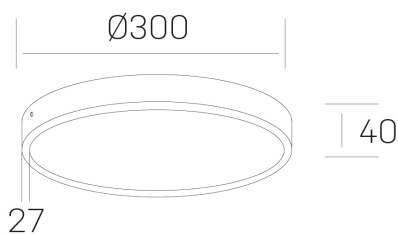

disc slim
K51700.04.SR.BK-BK.OP.ST.8.40.PC

DETALLES GENERALES

INSTALACIÓN	Surface
COLOR EXT-INT	Negro
DIFUSOR	Opal
DIRECCIÓN DE LA LUZ	Fijo
INT-EXT ESTANQUEIDAD	IP43
MATERIAL	Aluminio
RESISTENCIA MECÁNICA	IK03
USO	Interior
GARANTÍA	5 años

DETALLES ELÉCTRICOS

FUENTE DE LUZ	LED
POTENCIA	24W
TEMPERATURA DE COLOR	4000K
FLUJO LUMÍNICO	2400 Lm
EFICIENCIA LUMÍNICA	100 Lm/W
DIMABLE	PHASE CUT
DRIVER	Remoto
CLASE DE SEGURIDAD	II
ÍNDICE DE REPRODUCCIÓN CROMÁTICA	CRI>80
TENSIÓN	220-240 V
CORRIENTE	600 mA
VIDA UTIL	50.000h

DIMENSIONES GENERALES

DIMENSIÓN	Ø 300 mm
ALTURA	h 40 mm
DIMENSIONES DE EMBALAJE	N/D

*Puede haber una reducción máx. del 15% en el dato de los acabados distintos al blanco.