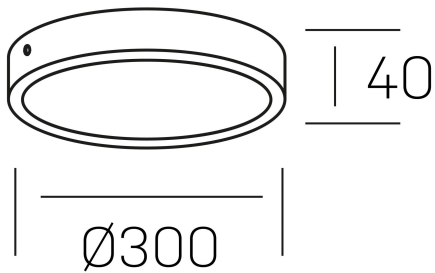

disc slim
K51700.04.SR.BK-BK.OP.ST.8.40.DA

DETALLES GENERALES

INSTALACIÓN	Surface
COLOR EXT-INT	Negro
DIFUSOR	Opal
DIRECCIÓN DE LA LUZ	Fijo
INT-EXT ESTANQUEIDAD	IP43
MATERIAL	Aluminio
RESISTENCIA MECÁNICA	IK03
USO	Interior
GARANTÍA	3 años

DETALLES ELÉCTRICOS

FUENTE DE LUZ	LED
POTENCIA	24W
TEMPERATURA DE COLOR	4000K
FLUJO LUMÍNICO	2400 Lm
EFICIENCIA LUMÍNICA	100 Lm/W
DIMABLE	DALI
DRIVER	Integrado
CLASE DE SEGURIDAD	II
ÍNDICE DE REPRODUCCIÓN CROMÁTICA	CRI>80
TENSIÓN	220-240 V
FREQUENCY	50-60 Hz
CORRIENTE	600 mA
VIDA UTIL	35.000h

DIMENSIONES GENERALES

DIMENSIÓN	Ø 300 mm
ALTURA	h 40 mm
DIMENSIONES DE EMBALAJE	310 × 350 × 45 mm
PESO NETO	0.82

*Puede haber una reducción máx. del 15% en el dato de los acabados distintos al blanco.