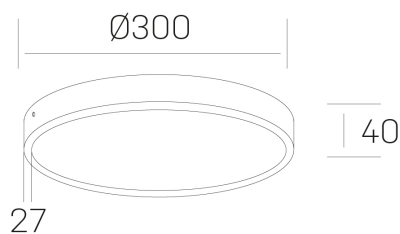

disc slim
K51700.04.SR.BK-BK.OP.ST.8.40.DA

DETALLES GENERALES

INSTALACIÓN	Surface
COLOR EXT-INT	Negro
DIFUSOR	Opal
DIRECCIÓN DE LA LUZ	Fijo
INT-EXT ESTANQUEIDAD	IP43
MATERIAL	Aluminio
RESISTENCIA MECÁNICA	IK03
USO	Interior
GARANTÍA	5 años

DETALLES ELÉCTRICOS

FUENTE DE LUZ	LED
POTENCIA	24W
TEMPERATURA DE COLOR	4000K
FLUJO LUMÍNICO	2400 Lm
EFICIENCIA LUMÍNICA	100 Lm/W
DIMABLE	DALI
DRIVER	Integrado
CLASE DE SEGURIDAD	II
ÍNDICE DE REPRODUCCIÓN CROMÁTICA	CRI>80
TENSIÓN	220-240 V
CORRIENTE	600 mA
VIDA UTIL	50.000h

DIMENSIONES GENERALES

DIMENSIÓN	Ø 300 mm
ALTURA	h 40 mm
DIMENSIONES DE EMBALAJE	N/D

*Puede haber una reducción máx. del 15% en el dato de los acabados distintos al blanco.