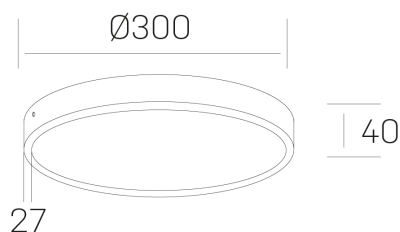

**disc slim**  
K51700.04.SR.BK-BK.OP.ST.8.40.DA

#### DETALLES GENERALES

INSTALACIÓN	Surface
COLOR EXT-INT	Negro
DIFUSOR	Opal
DIRECCIÓN DE LA LUZ	Fijo
INT-EXT ESTANQUEIDAD	IP43
MATERIAL	Aluminio
RESISTENCIA MECÁNICA	IK03
USO	Interior
GARANTÍA	5 años

#### DETALLES ELÉCTRICOS

FUENTE DE LUZ	LED
POTENCIA	24W
TEMPERATURA DE COLOR	4000K
FLUJO LUMÍNICO	2400 Lm
EFICIENCIA LUMÍNICA	100 Lm/W
DIMABLE	DALI
DRIVER	Integrado
CLASE DE SEGURIDAD	II
ÍNDICE DE REPRODUCCIÓN CROMÁTICA	CRI>80
TENSIÓN	220-240 V
CORRIENTE	600 mA
VIDA UTIL	50.000h

#### DIMENSIONES GENERALES

DIMENSIÓN	Ø 300 mm
ALTURA	h 40 mm
DIMENSIONES DE EMBALAJE	N/D

\*Puede haber una reducción máx. del 15% en el dato de los acabados distintos al blanco.