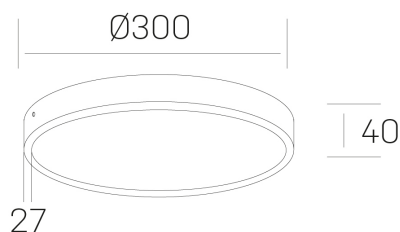

disc slim
K51700.04.SR.BK-BK.OP.ST.8.40.D1

DETALLES GENERALES

INSTALACIÓN	Surface
COLOR EXT-INT	Negro
DIFUSOR	Opal
DIRECCIÓN DE LA LUZ	Fijo
INT-EXT ESTANQUEIDAD	IP43
MATERIAL	Aluminio
RESISTENCIA MECÁNICA	IK03
USO	Interior
GARANTÍA	5 años

DETALLES ELÉCTRICOS

FUENTE DE LUZ	LED
POTENCIA	24W
TEMPERATURA DE COLOR	4000K
FLUJO LUMÍNICO	2400 Lm
EFICIENCIA LUMÍNICA	100 Lm/W
DIMABLE	1.10v
DRIVER	Integrado
CLASE DE SEGURIDAD	II
ÍNDICE DE REPRODUCCIÓN CROMÁTICA	CRI>80
TENSIÓN	220-240 V
CORRIENTE	600 mA
VIDA UTIL	50.000h

DIMENSIONES GENERALES

DIMENSIÓN	Ø 300 mm
ALTURA	h 40 mm
DIMENSIONES DE EMBALAJE	N/D

*Puede haber una reducción máx. del 15% en el dato de los acabados distintos al blanco.