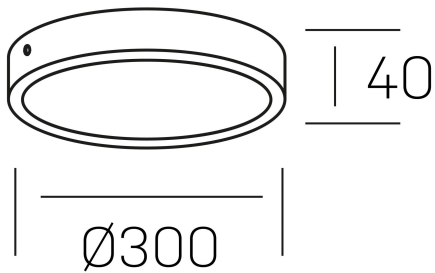

disc slim
K51700.04.SR.BK-BK.OP.ST.8.40.D1

DETALLES GENERALES

INSTALACIÓN	Surface
COLOR EXT-INT	negro
DIFUSOR	Opal
DIRECCIÓN DE LA LUZ	Fijo
INT-EXT ESTANQUEIDAD	IP43
MATERIAL	Aluminio
RESISTENCIA MECÁNICA	IK03
USO	Interior
GARANTÍA	3 años

DETALLES ELÉCTRICOS

FUENTE DE LUZ	LED
POTENCIA	24W
TEMPERATURA DE COLOR	4000K
FLUJO LUMÍNICO	2400 Lm
EFICIENCIA LUMÍNICA	100 Lm/W
DIMABLE	1.10v
DRIVER	Integrado
CLASE DE SEGURIDAD	II
ÍNDICE DE REPRODUCCIÓN CROMÁTICA	CRI>80
TENSIÓN	220-240 V
FREQUENCY	50-60 Hz
CORRIENTE	600 mA
VIDA UTIL	35.000h

DIMENSIONES GENERALES

DIMENSIÓN	Ø 300 mm
ALTURA	h 40 mm
DIMENSIONES DE EMBALAJE	310 × 350 × 45 mm
PESO NETO	0.82

*Puede haber una reducción máx. del 15% en el dato de los acabados distintos al blanco.