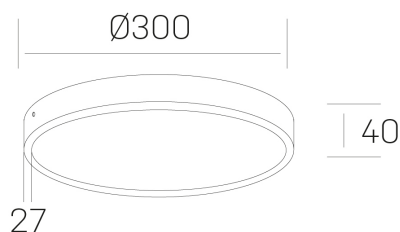

**disc slim**  
K51700.04.SR.BK-BK.OP.ST.8.40.D1

#### DETALLES GENERALES

INSTALACIÓN	Surface
COLOR EXT-INT	Negro
DIFUSOR	Opal
DIRECCIÓN DE LA LUZ	Fijo
INT-EXT ESTANQUEIDAD	IP43
MATERIAL	Aluminio
RESISTENCIA MECÁNICA	IK03
USO	Interior
GARANTÍA	5 años

#### DETALLES ELÉCTRICOS

FUENTE DE LUZ	LED
POTENCIA	24W
TEMPERATURA DE COLOR	4000K
FLUJO LUMÍNICO	2400 Lm
EFICIENCIA LUMÍNICA	100 Lm/W
DIMABLE	1.10v
DRIVER	Integrado
CLASE DE SEGURIDAD	II
ÍNDICE DE REPRODUCCIÓN CROMÁTICA	CRI>80
TENSIÓN	220-240 V
CORRIENTE	600 mA
VIDA UTIL	50.000h

#### DIMENSIONES GENERALES

DIMENSIÓN	Ø 300 mm
ALTURA	h 40 mm
DIMENSIONES DE EMBALAJE	N/D

\*Puede haber una reducción máx. del 15% en el dato de los acabados distintos al blanco.