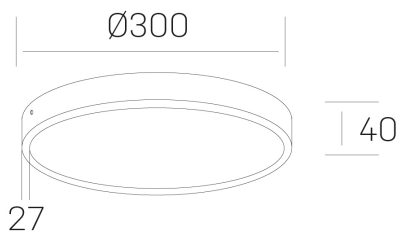

**disc slim**  
K51700.04.SR.BK-BK.OP.ST.8.40

#### DETALLES GENERALES

INSTALACIÓN	Surface
COLOR EXT-INT	Negro
DIFUSOR	Opal
DIRECCIÓN DE LA LUZ	Fijo
INT-EXT ESTANQUEIDAD	IP43
MATERIAL	Aluminio
RESISTENCIA MECÁNICA	IK03
USO	Interior
GARANTÍA	5 años

#### DETALLES ELÉCTRICOS

FUENTE DE LUZ	LED
POTENCIA	24W
TEMPERATURA DE COLOR	4000K
FLUJO LUMÍNICO	2400 Lm
EFICIENCIA LUMÍNICA	100 Lm/W
DIMABLE	Sin regulación
DRIVER	Integrado
CLASE DE SEGURIDAD	II
ÍNDICE DE REPRODUCCIÓN CROMÁTICA	CRI>80
TENSIÓN	220-240 V
CORRIENTE	600 mA
VIDA UTIL	50.000h

#### DIMENSIONES GENERALES

DIMENSIÓN	Ø 300 mm
ALTURA	h 40 mm
DIMENSIONES DE EMBALAJE	N/D

\*Puede haber una reducción máx. del 15% en el dato de los acabados distintos al blanco.