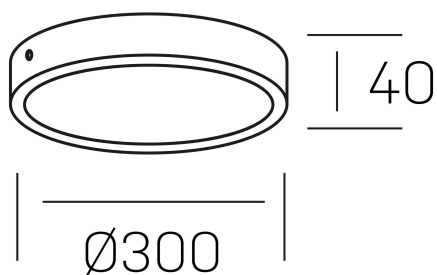

disc slim
K51700.04.SR.BK-BK.OP.ST.8.40

DETALLES GENERALES

INSTALACIÓN	Surface
COLOR EXT-INT	Negro
DIFUSOR	Opal
DIRECCIÓN DE LA LUZ	Fijo
INT-EXT ESTANQUEIDAD	IP43
MATERIAL	Aluminio
RESISTENCIA MECÁNICA	IK03
USO	Interior
GARANTÍA	3 años

DETALLES ELÉCTRICOS

FUENTE DE LUZ	LED
POTENCIA	24W
TEMPERATURA DE COLOR	4000K
FLUJO LUMÍNICO	2400 Lm
EFICIENCIA LUMÍNICA	100 Lm/W
DIMABLE	Sin regulación
DRIVER	Integrado
CLASE DE SEGURIDAD	II
ÍNDICE DE REPRODUCCIÓN CROMÁTICA	CRI>80
TENSIÓN	220-240 V
FREQUENCY	50-60 Hz
CORRIENTE	600 mA
VIDA UTIL	35.000h

DIMENSIONES GENERALES

DIMENSIÓN	Ø 300 mm
ALTURA	h 40 mm
DIMENSIONES DE EMBALAJE	310 × 350 × 45 mm
PESO NETO	0.82

*Puede haber una reducción máx. del 15% en el dato de los acabados distintos al blanco.