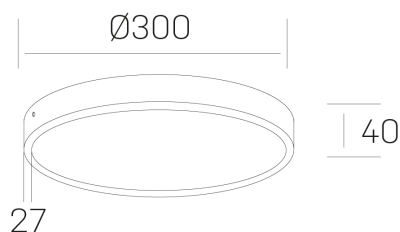

disc slim
K51700.04.SR.BK-BK.OP.ST.8.40

DETALLES GENERALES

INSTALACIÓN	Surface
COLOR EXT-INT	Negro
DIFUSOR	Opal
DIRECCIÓN DE LA LUZ	Fijo
INT-EXT ESTANQUEIDAD	IP43
MATERIAL	Aluminio
RESISTENCIA MECÁNICA	IK03
USO	Interior
GARANTÍA	5 años

DETALLES ELÉCTRICOS

FUENTE DE LUZ	LED
POTENCIA	24W
TEMPERATURA DE COLOR	4000K
FLUJO LUMÍNICO	2400 Lm
EFICIENCIA LUMÍNICA	100 Lm/W
DIMABLE	Sin regulación
DRIVER	Integrado
CLASE DE SEGURIDAD	II
ÍNDICE DE REPRODUCCIÓN CROMÁTICA	CRI>80
TENSIÓN	220-240 V
CORRIENTE	600 mA
VIDA UTIL	50.000h

DIMENSIONES GENERALES

DIMENSIÓN	Ø 300 mm
ALTURA	h 40 mm
DIMENSIONES DE EMBALAJE	N/D

*Puede haber una reducción máx. del 15% en el dato de los acabados distintos al blanco.