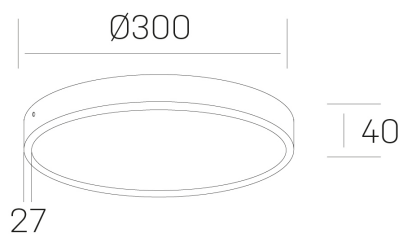

**disc slim**  
K51700.04.SR.BK-BK.OP.ST.8.40

#### DETALLES GENERALES

INSTALACIÓN	Surface
COLOR EXT-INT	Negro
DIFUSOR	Opal
DIRECCIÓN DE LA LUZ	Fijo
INT-EXT ESTANQUEIDAD	IP43
MATERIAL	Aluminio
RESISTENCIA MECÁNICA	IK03
USO	Interior
GARANTÍA	5 años

#### DETALLES ELÉCTRICOS

FUENTE DE LUZ	LED
POTENCIA	24W
TEMPERATURA DE COLOR	4000K
FLUJO LUMÍNICO	2400 Lm
EFICIENCIA LUMÍNICA	100 Lm/W
DIMABLE	Sin regulación
DRIVER	Integrado
CLASE DE SEGURIDAD	II
ÍNDICE DE REPRODUCCIÓN CROMÁTICA	CRI>80
TENSIÓN	220-240 V
CORRIENTE	600 mA
VIDA UTIL	50.000h

#### DIMENSIONES GENERALES

DIMENSIÓN	Ø 300 mm
ALTURA	h 40 mm
DIMENSIONES DE EMBALAJE	N/D

\*Puede haber una reducción máx. del 15% en el dato de los acabados distintos al blanco.