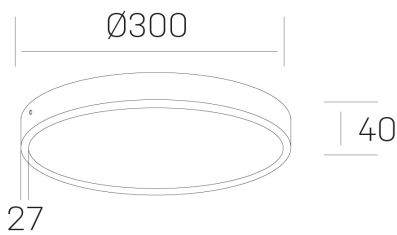

disc slim
K51700.04.SR.BK-BK.OP.ST.8.30.PU

DETALLES GENERALES

INSTALACIÓN	Surface
COLOR EXT-INT	Negro
DIFUSOR	Opal
DIRECCIÓN DE LA LUZ	Fijo
INT-EXT ESTANQUEIDAD	IP43
MATERIAL	Aluminio
RESISTENCIA MECÁNICA	IK03
USO	Interior
GARANTÍA	5 años

DETALLES ELÉCTRICOS

FUENTE DE LUZ	LED
POTENCIA	24W
TEMPERATURA DE COLOR	3000K
FLUJO LUMÍNICO	2350 Lm
EFICIENCIA LUMÍNICA	98 Lm/W
DIMABLE	PUSH
DRIVER	Integrado
CLASE DE SEGURIDAD	II
ÍNDICE DE REPRODUCCIÓN CROMÁTICA	CRI>80
TENSIÓN	220-240 V
CORRIENTE	600 mA
VIDA UTIL	50.000h

DIMENSIONES GENERALES

DIMENSIÓN	Ø 300 mm
ALTURA	h 40 mm
DIMENSIONES DE EMBALAJE	N/D

*Puede haber una reducción máx. del 15% en el dato de los acabados distintos al blanco.