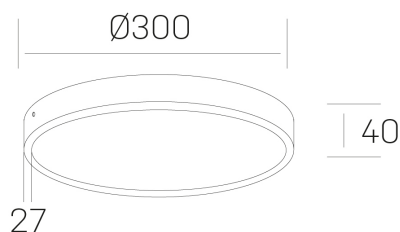

disc slim
K51700.04.SR.BK-BK.OP.ST.8.30.PU

DETALLES GENERALES

INSTALACIÓN	Surface
COLOR EXT-INT	Negro
DIFUSOR	Opal
DIRECCIÓN DE LA LUZ	Fijo
INT-EXT ESTANQUEIDAD	IP43
MATERIAL	Aluminio
RESISTENCIA MECÁNICA	IK03
USO	Interior
GARANTÍA	5 años

DETALLES ELÉCTRICOS

FUENTE DE LUZ	LED
POTENCIA	24W
TEMPERATURA DE COLOR	3000K
FLUJO LUMÍNICO	2350 Lm
EFICIENCIA LUMÍNICA	98 Lm/W
DIMABLE	PUSH
DRIVER	Integrado
CLASE DE SEGURIDAD	II
ÍNDICE DE REPRODUCCIÓN CROMÁTICA	CRI>80
TENSIÓN	220-240 V
CORRIENTE	600 mA
VIDA UTIL	50.000h

DIMENSIONES GENERALES

DIMENSIÓN	Ø 300 mm
ALTURA	h 40 mm
DIMENSIONES DE EMBALAJE	N/D

*Puede haber una reducción máx. del 15% en el dato de los acabados distintos al blanco.