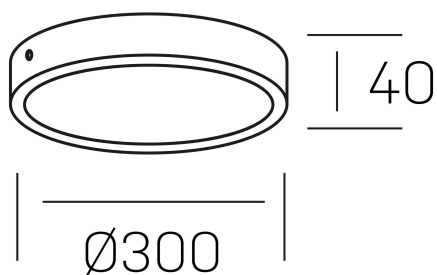

disc slim
K51700.04.SR.BK-BK.OP.ST.8.30.PU

DETALLES GENERALES

INSTALACIÓN	Surface
COLOR EXT-INT	Negro
DIFUSOR	Opal
DIRECCIÓN DE LA LUZ	Fijo
INT-EXT ESTANQUEIDAD	IP43
MATERIAL	Aluminio
RESISTENCIA MECÁNICA	IK03
USO	Interior
GARANTÍA	3 años

DETALLES ELÉCTRICOS

FUENTE DE LUZ	LED
POTENCIA	24W
TEMPERATURA DE COLOR	3000K
FLUJO LUMÍNICO	2350 Lm
EFICIENCIA LUMÍNICA	99 Lm/W
DIMABLE	PUSH
DRIVER	Integrado
CLASE DE SEGURIDAD	II
ÍNDICE DE REPRODUCCIÓN CROMÁTICA	CRI>80
TENSIÓN	220-240 V
FREQUENCY	50-60 Hz
CORRIENTE	600 mA
VIDA UTIL	35.000h

DIMENSIONES GENERALES

DIMENSIÓN	Ø 300 mm
ALTURA	h 40 mm
DIMENSIONES DE EMBALAJE	310 × 350 × 45 mm
PESO NETO	0.82

*Puede haber una reducción máx. del 15% en el dato de los acabados distintos al blanco.