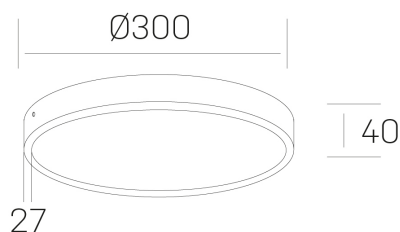

**disc slim**  
K51700.04.SR.BK-BK.OP.ST.8.30.PC

#### DETALLES GENERALES

INSTALACIÓN	Surface
COLOR EXT-INT	Negro
DIFUSOR	Opal
DIRECCIÓN DE LA LUZ	Fijo
INT-EXT ESTANQUEIDAD	IP43
MATERIAL	Aluminio
RESISTENCIA MECÁNICA	IK03
USO	Interior
GARANTÍA	5 años

#### DETALLES ELÉCTRICOS

FUENTE DE LUZ	LED
POTENCIA	24W
TEMPERATURA DE COLOR	3000K
FLUJO LUMÍNICO	2350 Lm
EFICIENCIA LUMÍNICA	98 Lm/W
DIMABLE	PHASE CUT
DRIVER	Remoto
CLASE DE SEGURIDAD	II
ÍNDICE DE REPRODUCCIÓN CROMÁTICA	CRI>80
TENSIÓN	220-240 V
CORRIENTE	600 mA
VIDA UTIL	50.000h

#### DIMENSIONES GENERALES

DIMENSIÓN	Ø 300 mm
ALTURA	h 40 mm
DIMENSIONES DE EMBALAJE	N/D

\*Puede haber una reducción máx. del 15% en el dato de los acabados distintos al blanco.