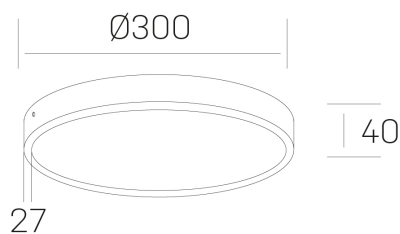

disc slim
K51700.04.SR.BK-BK.OP.ST.8.30.PC

DETALLES GENERALES

INSTALACIÓN	Surface
COLOR EXT-INT	Negro
DIFUSOR	Opal
DIRECCIÓN DE LA LUZ	Fijo
INT-EXT ESTANQUEIDAD	IP43
MATERIAL	Aluminio
RESISTENCIA MECÁNICA	IK03
USO	Interior
GARANTÍA	5 años

DETALLES ELÉCTRICOS

FUENTE DE LUZ	LED
POTENCIA	24W
TEMPERATURA DE COLOR	3000K
FLUJO LUMÍNICO	2350 Lm
EFICIENCIA LUMÍNICA	98 Lm/W
DIMABLE	PHASE CUT
DRIVER	Remoto
CLASE DE SEGURIDAD	II
ÍNDICE DE REPRODUCCIÓN CROMÁTICA	CRI>80
TENSIÓN	220-240 V
CORRIENTE	600 mA
VIDA UTIL	50.000h

DIMENSIONES GENERALES

DIMENSIÓN	Ø 300 mm
ALTURA	h 40 mm
DIMENSIONES DE EMBALAJE	N/D

*Puede haber una reducción máx. del 15% en el dato de los acabados distintos al blanco.