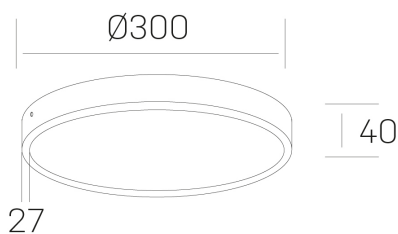

disc slim
K51700.04.SR.BK-BK.OP.ST.8.30.PC

DETALLES GENERALES

INSTALACIÓN	Surface
COLOR EXT-INT	Negro
DIFUSOR	Opal
DIRECCIÓN DE LA LUZ	Fijo
INT-EXT ESTANQUEIDAD	IP43
MATERIAL	Aluminio
RESISTENCIA MECÁNICA	IK03
USO	Interior
GARANTÍA	5 años

DETALLES ELÉCTRICOS

FUENTE DE LUZ	LED
POTENCIA	24W
TEMPERATURA DE COLOR	3000K
FLUJO LUMÍNICO	2350 Lm
EFICIENCIA LUMÍNICA	98 Lm/W
DIMABLE	PHASE CUT
DRIVER	Remoto
CLASE DE SEGURIDAD	II
ÍNDICE DE REPRODUCCIÓN CROMÁTICA	CRI>80
TENSIÓN	220-240 V
CORRIENTE	600 mA
VIDA UTIL	50.000h

DIMENSIONES GENERALES

DIMENSIÓN	Ø 300 mm
ALTURA	h 40 mm
DIMENSIONES DE EMBALAJE	N/D

*Puede haber una reducción máx. del 15% en el dato de los acabados distintos al blanco.