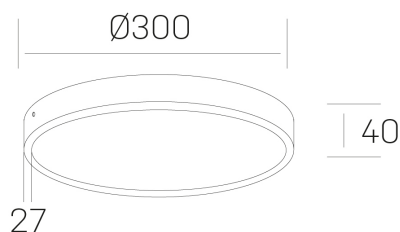

disc slim
K51700.04.SR.BK-BK.OP.ST.8.30.DA

DETALLES GENERALES

INSTALACIÓN	Surface
COLOR EXT-INT	Negro
DIFUSOR	Opal
DIRECCIÓN DE LA LUZ	Fijo
INT-EXT ESTANQUEIDAD	IP43
MATERIAL	Aluminio
RESISTENCIA MECÁNICA	IK03
USO	Interior
GARANTÍA	5 años

DETALLES ELÉCTRICOS

FUENTE DE LUZ	LED
POTENCIA	24W
TEMPERATURA DE COLOR	3000K
FLUJO LUMÍNICO	2350 Lm
EFICIENCIA LUMÍNICA	98 Lm/W
DIMABLE	DALI
DRIVER	Integrado
CLASE DE SEGURIDAD	II
ÍNDICE DE REPRODUCCIÓN CROMÁTICA	CRI>80
TENSIÓN	220-240 V
CORRIENTE	600 mA
VIDA UTIL	50.000h

DIMENSIONES GENERALES

DIMENSIÓN	Ø 300 mm
ALTURA	h 40 mm
DIMENSIONES DE EMBALAJE	N/D

*Puede haber una reducción máx. del 15% en el dato de los acabados distintos al blanco.