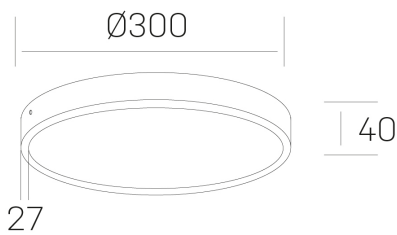

disc slim
K51700.04.SR.BK-BK.OP.ST.8.30.DA

DETALLES GENERALES

INSTALACIÓN	Surface
COLOR EXT-INT	Negro
DIFUSOR	Opal
DIRECCIÓN DE LA LUZ	Fijo
INT-EXT ESTANQUEIDAD	IP43
MATERIAL	Aluminio
RESISTENCIA MECÁNICA	IK03
USO	Interior
GARANTÍA	5 años

DETALLES ELÉCTRICOS

FUENTE DE LUZ	LED
POTENCIA	24W
TEMPERATURA DE COLOR	3000K
FLUJO LUMÍNICO	2350 Lm
EFICIENCIA LUMÍNICA	98 Lm/W
DIMABLE	DALI
DRIVER	Integrado
CLASE DE SEGURIDAD	II
ÍNDICE DE REPRODUCCIÓN CROMÁTICA	CRI>80
TENSIÓN	220-240 V
CORRIENTE	600 mA
VIDA UTIL	50.000h

DIMENSIONES GENERALES

DIMENSIÓN	Ø 300 mm
ALTURA	h 40 mm
DIMENSIONES DE EMBALAJE	N/D

*Puede haber una reducción máx. del 15% en el dato de los acabados distintos al blanco.