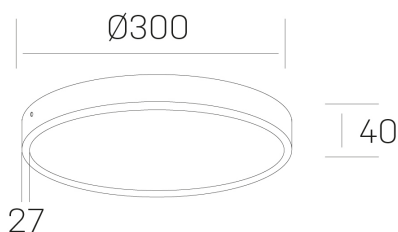

disc slim
K51700.04.SR.BK-BK.OP.ST.8.30.DA

DETALLES GENERALES

INSTALACIÓN	Surface
COLOR EXT-INT	Negro
DIFUSOR	Opal
DIRECCIÓN DE LA LUZ	Fijo
INT-EXT ESTANQUEIDAD	IP43
MATERIAL	Aluminio
RESISTENCIA MECÁNICA	IK03
USO	Interior
GARANTÍA	5 años

DETALLES ELÉCTRICOS

FUENTE DE LUZ	LED
POTENCIA	24W
TEMPERATURA DE COLOR	3000K
FLUJO LUMÍNICO	2350 Lm
EFICIENCIA LUMÍNICA	98 Lm/W
DIMABLE	DALI
DRIVER	Integrado
CLASE DE SEGURIDAD	II
ÍNDICE DE REPRODUCCIÓN CROMÁTICA	CRI>80
TENSIÓN	220-240 V
CORRIENTE	600 mA
VIDA UTIL	50.000h

DIMENSIONES GENERALES

DIMENSIÓN	Ø 300 mm
ALTURA	h 40 mm
DIMENSIONES DE EMBALAJE	N/D

*Puede haber una reducción máx. del 15% en el dato de los acabados distintos al blanco.