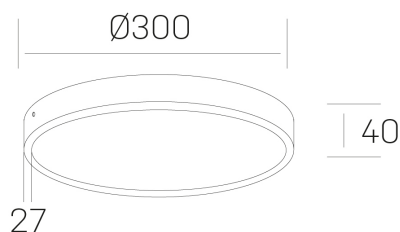

**disc slim**  
K51700.04.SR.BK-BK.OP.ST.8.30.D1

#### DETALLES GENERALES

INSTALACIÓN	Surface
COLOR EXT-INT	Negro
DIFUSOR	Opal
DIRECCIÓN DE LA LUZ	Fijo
INT-EXT ESTANQUEIDAD	IP43
MATERIAL	Aluminio
RESISTENCIA MECÁNICA	IK03
USO	Interior
GARANTÍA	5 años

#### DETALLES ELÉCTRICOS

FUENTE DE LUZ	LED
POTENCIA	24W
TEMPERATURA DE COLOR	3000K
FLUJO LUMÍNICO	2350 Lm
EFICIENCIA LUMÍNICA	98 Lm/W
DIMABLE	1.10v
DRIVER	Integrado
CLASE DE SEGURIDAD	II
ÍNDICE DE REPRODUCCIÓN CROMÁTICA	CRI>80
TENSIÓN	220-240 V
CORRIENTE	600 mA
VIDA UTIL	50.000h

#### DIMENSIONES GENERALES

DIMENSIÓN	Ø 300 mm
ALTURA	h 40 mm
DIMENSIONES DE EMBALAJE	N/D

\*Puede haber una reducción máx. del 15% en el dato de los acabados distintos al blanco.