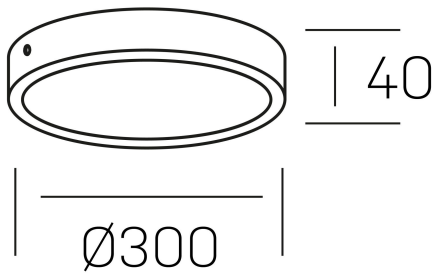

disc slim
K51700.04.SR.BK-BK.OP.ST.8.30.D1

DETALLES GENERALES

INSTALACIÓN	Surface
COLOR EXT-INT	Negro
DIFUSOR	Opal
DIRECCIÓN DE LA LUZ	Fijo
INT-EXT ESTANQUEIDAD	IP43
MATERIAL	Aluminio
RESISTENCIA MECÁNICA	IK03
USO	Interior
GARANTÍA	3 años

DETALLES ELÉCTRICOS

FUENTE DE LUZ	LED
POTENCIA	24W
TEMPERATURA DE COLOR	3000K
FLUJO LUMÍNICO	2350 Lm
EFICIENCIA LUMÍNICA	99 Lm/W
DIMABLE	1.10v
DRIVER	Integrado
CLASE DE SEGURIDAD	II
ÍNDICE DE REPRODUCCIÓN CROMÁTICA	CRI>80
TENSIÓN	220-240 V
FREQUENCY	50-60 Hz
CORRIENTE	600 mA
VIDA UTIL	35.000h

DIMENSIONES GENERALES

DIMENSIÓN	Ø 300 mm
ALTURA	h 40 mm
DIMENSIONES DE EMBALAJE	310 × 350 × 45 mm
PESO NETO	0.82

*Puede haber una reducción máx. del 15% en el dato de los acabados distintos al blanco.