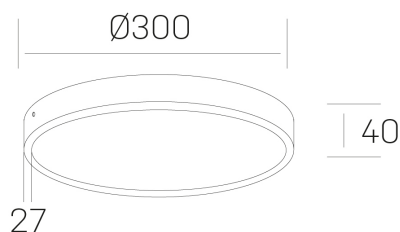

disc slim
K51700.04.SR.BK-BK.OP.ST.8.30

DETALLES GENERALES

INSTALACIÓN	Surface
COLOR EXT-INT	Negro
DIFUSOR	Opal
DIRECCIÓN DE LA LUZ	Fijo
INT-EXT ESTANQUEIDAD	IP43
MATERIAL	Aluminio
RESISTENCIA MECÁNICA	IK03
USO	Interior
GARANTÍA	5 años

DETALLES ELÉCTRICOS

FUENTE DE LUZ	LED
POTENCIA	24W
TEMPERATURA DE COLOR	3000K
FLUJO LUMÍNICO	2350 Lm
EFICIENCIA LUMÍNICA	98 Lm/W
DIMABLE	Sin regulación
DRIVER	Integrado
CLASE DE SEGURIDAD	II
ÍNDICE DE REPRODUCCIÓN CROMÁTICA	CRI>80
TENSIÓN	220-240 V
CORRIENTE	600 mA
VIDA UTIL	50.000h

DIMENSIONES GENERALES

DIMENSIÓN	Ø 300 mm
ALTURA	h 40 mm
DIMENSIONES DE EMBALAJE	N/D

*Puede haber una reducción máx. del 15% en el dato de los acabados distintos al blanco.