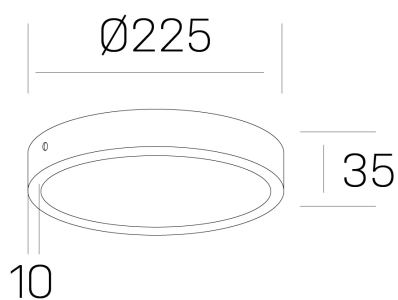

disc slim

K51700.03.SR.WH-WH.OP.ST.8.40.PU

DETALLES GENERALES

INSTALACIÓN	Surface
COLOR EXT-INT	Blanco
DIFUSOR	Opal
DIRECCIÓN DE LA LUZ	Fijo
INT-EXT ESTANQUEIDAD	IP43
MATERIAL	Aluminio
RESISTENCIA MECÁNICA	IK03
USO	Interior
GARANTÍA	5 años

DETALLES ELÉCTRICOS

FUENTE DE LUZ	LED
POTENCIA	24W
TEMPERATURA DE COLOR	4000K
FLUJO LUMÍNICO	2400 Lm
EFICIENCIA LUMÍNICA	100 Lm/W
DIMABLE	PUSH
DRIVER	Remoto
CLASE DE SEGURIDAD	II
ÍNDICE DE REPRODUCCIÓN CROMÁTICA	CRI>80
TENSIÓN	220-240 V
CORRIENTE	600 mA
VIDA UTIL	50.000h

DIMENSIONES GENERALES

DIMENSIÓN	Ø 225 mm
ALTURA	h 35 mm
DIMENSIONES DE EMBALAJE	N/D

*Puede haber una reducción máx. del 15% en el dato de los acabados distintos al blanco.