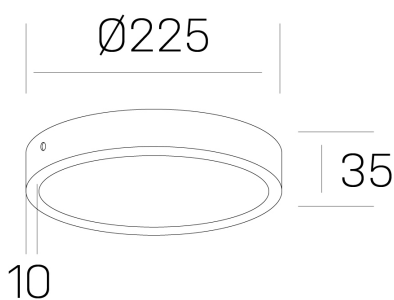

disc slim

K51700.03.SR.WH-WH.OP.ST.8.40.PC

DETALLES GENERALES

INSTALACIÓN	Surface
COLOR EXT-INT	Blanco
DIFUSOR	Opal
DIRECCIÓN DE LA LUZ	Fijo
INT-EXT ESTANQUEIDAD	IP43
MATERIAL	Aluminio
RESISTENCIA MECÁNICA	IK03
USO	Interior
GARANTÍA	5 años

DETALLES ELÉCTRICOS

FUENTE DE LUZ	LED
POTENCIA	24W
TEMPERATURA DE COLOR	4000K
FLUJO LUMÍNICO	2400 Lm
EFICIENCIA LUMÍNICA	100 Lm/W
DIMABLE	PHASE CUT
DRIVER	Remoto
CLASE DE SEGURIDAD	II
ÍNDICE DE REPRODUCCIÓN CROMÁTICA	CRI>80
TENSIÓN	220-240 V
CORRIENTE	600 mA
VIDA UTIL	50.000h

DIMENSIONES GENERALES

DIMENSIÓN	Ø 225 mm
ALTURA	h 35 mm
DIMENSIONES DE EMBALAJE	N/D

*Puede haber una reducción máx. del 15% en el dato de los acabados distintos al blanco.