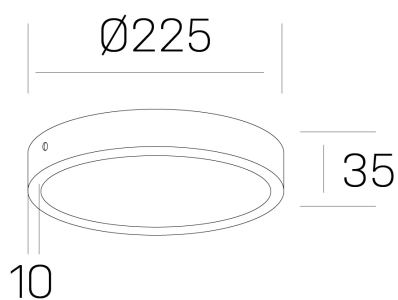

disc slim

K51700.03.SR.WH-WH.OP.ST.8.40.DA

DETALLES GENERALES

INSTALACIÓN	Surface
COLOR EXT-INT	Blanco
DIFUSOR	Opal
DIRECCIÓN DE LA LUZ	Fijo
INT-EXT ESTANQUEIDAD	IP43
MATERIAL	Aluminio
RESISTENCIA MECÁNICA	IK03
USO	Interior
GARANTÍA	5 años

DETALLES ELÉCTRICOS

FUENTE DE LUZ	LED
POTENCIA	24W
TEMPERATURA DE COLOR	4000K
FLUJO LUMÍNICO	2400 Lm
EFICIENCIA LUMÍNICA	100 Lm/W
DIMABLE	DALI
DRIVER	Remoto
CLASE DE SEGURIDAD	II
ÍNDICE DE REPRODUCCIÓN CROMÁTICA	CRI>80
TENSIÓN	220-240 V
CORRIENTE	600 mA
VIDA UTIL	50.000h

DIMENSIONES GENERALES

DIMENSIÓN	Ø 225 mm
ALTURA	h 35 mm
DIMENSIONES DE EMBALAJE	N/D

*Puede haber una reducción máx. del 15% en el dato de los acabados distintos al blanco.