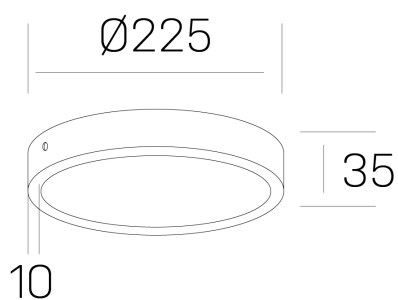

## disc slim

K51700.03.SR.WH-WH.OP.ST.8.40.D1

### DETALLES GENERALES

|                      |          |
|----------------------|----------|
| INSTALACIÓN          | Surface  |
| COLOR EXT-INT        | Blanco   |
| DIFUSOR              | Opal     |
| DIRECCIÓN DE LA LUZ  | Fijo     |
| INT-EXT ESTANQUEIDAD | IP43     |
| MATERIAL             | Aluminio |
| RESISTENCIA MECÁNICA | IK03     |
| USO                  | Interior |
| GARANTÍA             | 5 años   |

### DETALLES ELÉCTRICOS

|                                  |           |
|----------------------------------|-----------|
| FUENTE DE LUZ                    | LED       |
| POTENCIA                         | 24W       |
| TEMPERATURA DE COLOR             | 4000K     |
| FLUJO LUMÍNICO                   | 2400 Lm   |
| EFICIENCIA LUMÍNICA              | 100 Lm/W  |
| DIMABLE                          | 1.10v     |
| DRIVER                           | Remoto    |
| CLASE DE SEGURIDAD               | II        |
| ÍNDICE DE REPRODUCCIÓN CROMÁTICA | CRI>80    |
| TENSIÓN                          | 220-240 V |
| CORRIENTE                        | 600 mA    |
| VIDA UTIL                        | 50.000h   |

### DIMENSIONES GENERALES

|                         |          |
|-------------------------|----------|
| DIMENSIÓN               | Ø 225 mm |
| ALTURA                  | h 35 mm  |
| DIMENSIONES DE EMBALAJE | N/D      |