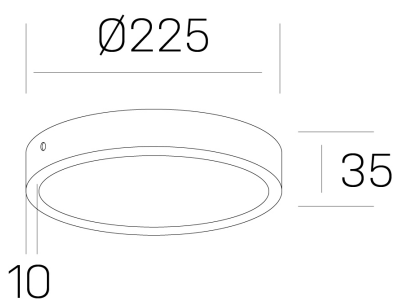

## disc slim

K51700.03.SR.WH-WH.OP.ST.8.40.D1

### DETALLES GENERALES

INSTALACIÓN	Surface
COLOR EXT-INT	Blanco
DIFUSOR	Opal
DIRECCIÓN DE LA LUZ	Fijo
INT-EXT ESTANQUEIDAD	IP43
MATERIAL	Aluminio
RESISTENCIA MECÁNICA	IK03
USO	Interior
GARANTÍA	5 años

### DETALLES ELÉCTRICOS

FUENTE DE LUZ	LED
POTENCIA	24W
TEMPERATURA DE COLOR	4000K
FLUJO LUMÍNICO	2400 Lm
EFICIENCIA LUMÍNICA	100 Lm/W
DIMABLE	1.10v
DRIVER	Remoto
CLASE DE SEGURIDAD	II
ÍNDICE DE REPRODUCCIÓN CROMÁTICA	CRI>80
TENSIÓN	220-240 V
CORRIENTE	600 mA
VIDA UTIL	50.000h

### DIMENSIONES GENERALES

DIMENSIÓN	Ø 225 mm
ALTURA	h 35 mm
DIMENSIONES DE EMBALAJE	N/D

\*Puede haber una reducción máx. del 15% en el dato de los acabados distintos al blanco.