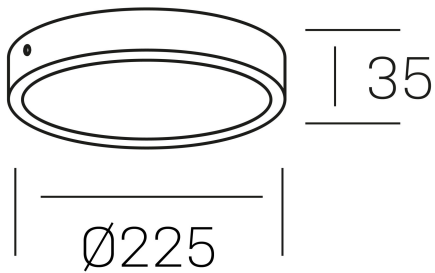

disc slim

K51700.03.SR.WH-WH.OP.ST.8.40.D1

DETALLES GENERALES

INSTALACIÓN	Surface
COLOR EXT-INT	Blanco
DIFUSOR	Opal
DIRECCIÓN DE LA LUZ	Fijo
INT-EXT ESTANQUEIDAD	IP43
MATERIAL	Aluminio
RESISTENCIA MECÁNICA	IK03
USO	Interior
GARANTÍA	3 años

DETALLES ELÉCTRICOS

FUENTE DE LUZ	LED
POTENCIA	24W
TEMPERATURA DE COLOR	4000K
FLUJO LUMÍNICO	2400 Lm
EFICIENCIA LUMÍNICA	100 Lm/W
DIMABLE	1.10v
DRIVER	Remoto
CLASE DE SEGURIDAD	II
ÍNDICE DE REPRODUCCIÓN CROMÁTICA	CRI>80
TENSIÓN	220-240 V
FREQUENCY	50-60 Hz
CORRIENTE	600 mA
VIDA UTIL	35.000h

DIMENSIONES GENERALES

DIMENSIÓN	Ø 225 mm
ALTURA	h 35 mm
DIMENSIONES DE EMBALAJE	240 × 240 × 45 mm
PESO NETO	0.42

*Puede haber una reducción máx. del 15% en el dato de los acabados distintos al blanco.