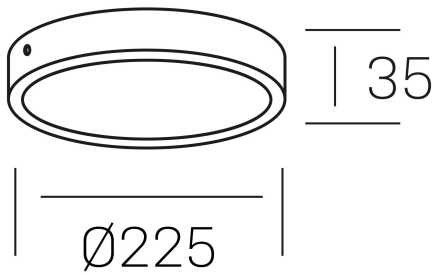

disc slim
K51700.03.SR.WH-WH.OP.ST.8.40

DETALLES GENERALES

INSTALACIÓN	Surface
COLOR EXT-INT	Blanco
DIFUSOR	Opal
DIRECCIÓN DE LA LUZ	Fijo
INT-EXT ESTANQUEIDAD	IP43
MATERIAL	Aluminio
RESISTENCIA MECÁNICA	IK03
USO	Interior
GARANTÍA	3 años

DETALLES ELÉCTRICOS

FUENTE DE LUZ	LED
POTENCIA	24W
TEMPERATURA DE COLOR	4000K
FLUJO LUMÍNICO	2400 Lm
EFICIENCIA LUMÍNICA	100 Lm/W
DIMABLE	Sin regulación
DRIVER	Integrado
CLASE DE SEGURIDAD	II
ÍNDICE DE REPRODUCCIÓN CROMÁTICA	CRI>80
TENSIÓN	220-240 V
FREQUENCY	50-60 Hz
CORRIENTE	600 mA
VIDA UTIL	35.000h

DIMENSIONES GENERALES

DIMENSIÓN	Ø 225 mm
ALTURA	h 35 mm
DIMENSIONES DE EMBALAJE	240 × 240 × 45 mm
PESO NETO	0.42

*Puede haber una reducción máx. del 15% en el dato de los acabados distintos al blanco.