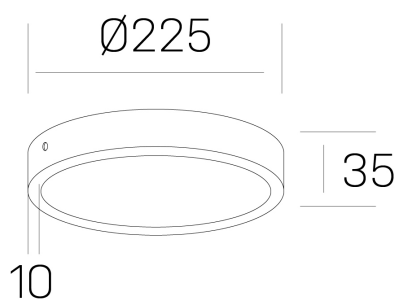

disc slim
K51700.03.SR.WH-WH.OP.ST.8.40

DETALLES GENERALES

INSTALACIÓN	Surface
COLOR EXT-INT	Blanco
DIFUSOR	Opal
DIRECCIÓN DE LA LUZ	Fijo
INT-EXT ESTANQUEIDAD	IP43
MATERIAL	Aluminio
RESISTENCIA MECÁNICA	IK03
USO	Interior
GARANTÍA	5 años

DETALLES ELÉCTRICOS

FUENTE DE LUZ	LED
POTENCIA	24W
TEMPERATURA DE COLOR	4000K
FLUJO LUMÍNICO	2400 Lm
EFICIENCIA LUMÍNICA	100 Lm/W
DIMABLE	Sin regulación
DRIVER	Integrado
CLASE DE SEGURIDAD	II
ÍNDICE DE REPRODUCCIÓN CROMÁTICA	CRI>80
TENSIÓN	220-240 V
CORRIENTE	600 mA
VIDA UTIL	50.000h

DIMENSIONES GENERALES

DIMENSIÓN	Ø 225 mm
ALTURA	h 35 mm
DIMENSIONES DE EMBALAJE	N/D

*Puede haber una reducción máx. del 15% en el dato de los acabados distintos al blanco.