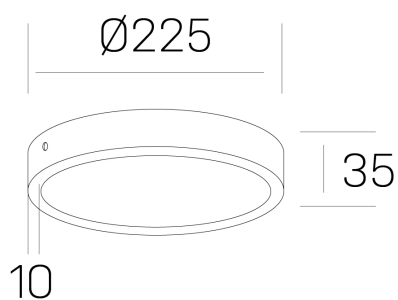

**disc slim**  
K51700.03.SR.WH-WH.OP.ST.8.40

#### DETALLES GENERALES

INSTALACIÓN	Surface
COLOR EXT-INT	Blanco
DIFUSOR	Opal
DIRECCIÓN DE LA LUZ	Fijo
INT-EXT ESTANQUEIDAD	IP43
MATERIAL	Aluminio
RESISTENCIA MECÁNICA	IK03
USO	Interior
GARANTÍA	5 años

#### DETALLES ELÉCTRICOS

FUENTE DE LUZ	LED
POTENCIA	24W
TEMPERATURA DE COLOR	4000K
FLUJO LUMÍNICO	2400 Lm
EFICIENCIA LUMÍNICA	100 Lm/W
DIMABLE	Sin regulación
DRIVER	Integrado
CLASE DE SEGURIDAD	II
ÍNDICE DE REPRODUCCIÓN CROMÁTICA	CRI>80
TENSIÓN	220-240 V
CORRIENTE	600 mA
VIDA UTIL	50.000h

#### DIMENSIONES GENERALES

DIMENSIÓN	Ø 225 mm
ALTURA	h 35 mm
DIMENSIONES DE EMBALAJE	N/D

\*Puede haber una reducción máx. del 15% en el dato de los acabados distintos al blanco.