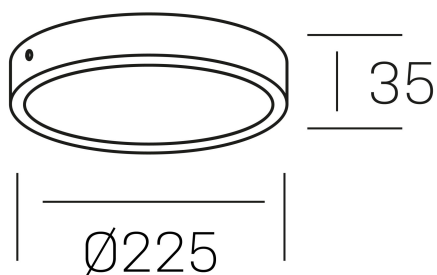

disc slim

K51700.03.SR.WH-WH.OP.ST.8.30.PU

DETALLES GENERALES

| | |
|----------------------|----------|
| INSTALACIÓN | Surface |
| COLOR EXT-INT | Blanco |
| DIFUSOR | Opal |
| DIRECCIÓN DE LA LUZ | Fijo |
| INT-EXT ESTANQUEIDAD | IP43 |
| MATERIAL | Aluminio |
| RESISTENCIA MECÁNICA | IK03 |
| USO | Interior |
| GARANTÍA | 3 años |

DETALLES ELÉCTRICOS

| | |
|----------------------------------|-----------|
| FUENTE DE LUZ | LED |
| POTENCIA | 24W |
| TEMPERATURA DE COLOR | 3000K |
| FLUJO LUMÍNICO | 2350 Lm |
| EFICIENCIA LUMÍNICA | 98 Lm/W |
| DIMABLE | PUSH |
| DRIVER | Remoto |
| CLASE DE SEGURIDAD | II |
| ÍNDICE DE REPRODUCCIÓN CROMÁTICA | CRI>80 |
| TENSIÓN | 220-240 V |
| FREQUENCY | 50-60 Hz |
| CORRIENTE | 600 mA |
| VIDA UTIL | 35.000h |

DIMENSIONES GENERALES

| | |
|-------------------------|-------------------|
| DIMENSIÓN | Ø 225 mm |
| ALTURA | h 35 mm |
| DIMENSIONES DE EMBALAJE | 240 × 240 × 45 mm |
| PESO NETO | 0.42 |

*Puede haber una reducción máx. del 15% en el dato de los acabados distintos al blanco.