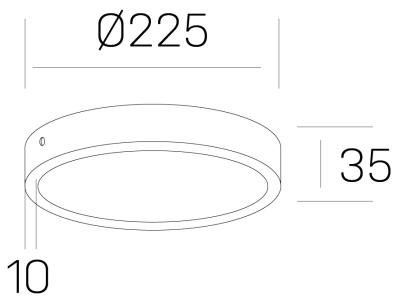

disc slim

K51700.03.SR.WH-WH.OP.ST.8.30.PU

DETALLES GENERALES

INSTALACIÓN	Surface
COLOR EXT-INT	Blanco
DIFUSOR	Opal
DIRECCIÓN DE LA LUZ	Fijo
INT-EXT ESTANQUEIDAD	IP43
MATERIAL	Aluminio
RESISTENCIA MECÁNICA	IK03
USO	Interior
GARANTÍA	5 años

DETALLES ELÉCTRICOS

FUENTE DE LUZ	LED
POTENCIA	24W
TEMPERATURA DE COLOR	3000K
FLUJO LUMÍNICO	2350 Lm
EFICIENCIA LUMÍNICA	98 Lm/W
DIMABLE	PUSH
DRIVER	Remoto
CLASE DE SEGURIDAD	II
ÍNDICE DE REPRODUCCIÓN CROMÁTICA	CRI>80
TENSIÓN	220-240 V
CORRIENTE	600 mA
VIDA UTIL	50.000h

DIMENSIONES GENERALES

DIMENSIÓN	Ø 225 mm
ALTURA	h 35 mm
DIMENSIONES DE EMBALAJE	N/D

*Puede haber una reducción máx. del 15% en el dato de los acabados distintos al blanco.