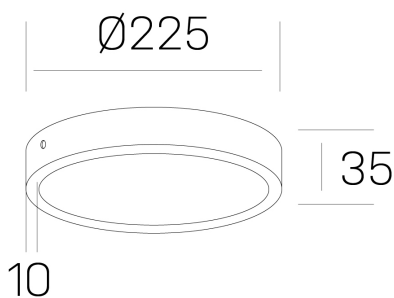

disc slim

K51700.03.SR.WH-WH.OP.ST.8.30.PC

DETALLES GENERALES

INSTALACIÓN	Surface
COLOR EXT-INT	Blanco
DIFUSOR	Opal
DIRECCIÓN DE LA LUZ	Fijo
INT-EXT ESTANQUEIDAD	IP43
MATERIAL	Aluminio
RESISTENCIA MECÁNICA	IK03
USO	Interior
GARANTÍA	5 años

DETALLES ELÉCTRICOS

FUENTE DE LUZ	LED
POTENCIA	24W
TEMPERATURA DE COLOR	3000K
FLUJO LUMÍNICO	2350 Lm
EFICIENCIA LUMÍNICA	98 Lm/W
DIMABLE	PHASE CUT
DRIVER	Remoto
CLASE DE SEGURIDAD	II
ÍNDICE DE REPRODUCCIÓN CROMÁTICA	CRI>80
TENSIÓN	220-240 V
CORRIENTE	600 mA
VIDA UTIL	50.000h

DIMENSIONES GENERALES

DIMENSIÓN	Ø 225 mm
ALTURA	h 35 mm
DIMENSIONES DE EMBALAJE	N/D

*Puede haber una reducción máx. del 15% en el dato de los acabados distintos al blanco.