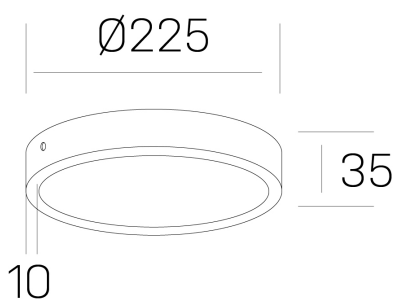

## disc slim

K51700.03.SR.WH-WH.OP.ST.8.30.PC

### DETALLES GENERALES

INSTALACIÓN	Surface
COLOR EXT-INT	Blanco
DIFUSOR	Opal
DIRECCIÓN DE LA LUZ	Fijo
INT-EXT ESTANQUEIDAD	IP43
MATERIAL	Aluminio
RESISTENCIA MECÁNICA	IK03
USO	Interior
GARANTÍA	5 años

### DETALLES ELÉCTRICOS

FUENTE DE LUZ	LED
POTENCIA	24W
TEMPERATURA DE COLOR	3000K
FLUJO LUMÍNICO	2350 Lm
EFICIENCIA LUMÍNICA	98 Lm/W
DIMABLE	PHASE CUT
DRIVER	Remoto
CLASE DE SEGURIDAD	II
ÍNDICE DE REPRODUCCIÓN CROMÁTICA	CRI>80
TENSIÓN	220-240 V
CORRIENTE	600 mA
VIDA UTIL	50.000h

### DIMENSIONES GENERALES

DIMENSIÓN	Ø 225 mm
ALTURA	h 35 mm
DIMENSIONES DE EMBALAJE	N/D

\*Puede haber una reducción máx. del 15% en el dato de los acabados distintos al blanco.