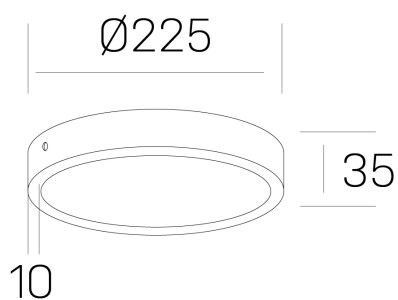

disc slim

K51700.03.SR.WH-WH.OP.ST.8.30.PC

DETALLES GENERALES

INSTALACIÓN	Surface
COLOR EXT-INT	Blanco
DIFUSOR	Opal
DIRECCIÓN DE LA LUZ	Fijo
INT-EXT ESTANQUEIDAD	IP43
MATERIAL	Aluminio
RESISTENCIA MECÁNICA	IK03
USO	Interior
GARANTÍA	5 años

DETALLES ELÉCTRICOS

FUENTE DE LUZ	LED
POTENCIA	24W
TEMPERATURA DE COLOR	3000K
FLUJO LUMÍNICO	2350 Lm
EFICIENCIA LUMÍNICA	98 Lm/W
DIMABLE	PHASE CUT
DRIVER	Remoto
CLASE DE SEGURIDAD	II
ÍNDICE DE REPRODUCCIÓN CROMÁTICA	CRI>80
TENSIÓN	220-240 V
CORRIENTE	600 mA
VIDA UTIL	50.000h

DIMENSIONES GENERALES

DIMENSIÓN	Ø 225 mm
ALTURA	h 35 mm
DIMENSIONES DE EMBALAJE	N/D

*Puede haber una reducción máx. del 15% en el dato de los acabados distintos al blanco.