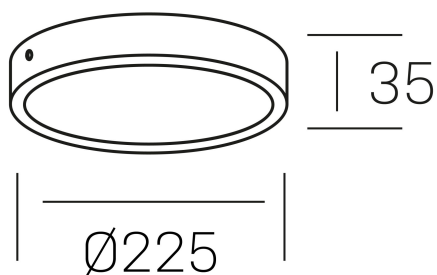

disc slim

K51700.03.SR.WH-WH.OP.ST.8.30.PC

DETALLES GENERALES

INSTALACIÓN	Surface
COLOR EXT-INT	Blanco
DIFUSOR	Opal
DIRECCIÓN DE LA LUZ	Fijo
INT-EXT ESTANQUEIDAD	IP43
MATERIAL	Aluminio
RESISTENCIA MECÁNICA	IK03
USO	Interior
GARANTÍA	3 años

DETALLES ELÉCTRICOS

FUENTE DE LUZ	LED
POTENCIA	24W
TEMPERATURA DE COLOR	3000K
FLUJO LUMÍNICO	2350 Lm
EFICIENCIA LUMÍNICA	98 Lm/W
DIMABLE	PHASE CUT
DRIVER	Remoto
CLASE DE SEGURIDAD	II
ÍNDICE DE REPRODUCCIÓN CROMÁTICA	CRI>80
TENSIÓN	220-240 V
FREQUENCY	50-60 Hz
CORRIENTE	600 mA
VIDA UTIL	35.000h

DIMENSIONES GENERALES

DIMENSIÓN	Ø 225 mm
ALTURA	h 35 mm
DIMENSIONES DE EMBALAJE	240 × 240 × 45 mm
PESO NETO	0.42

*Puede haber una reducción máx. del 15% en el dato de los acabados distintos al blanco.