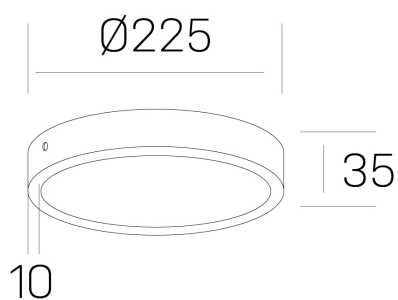

disc slim

K51700.03.SR.WH-WH.OP.ST.8.30.DA

DETALLES GENERALES

INSTALACIÓN	Surface
COLOR EXT-INT	Blanco
DIFUSOR	Opal
DIRECCIÓN DE LA LUZ	Fijo
INT-EXT ESTANQUEIDAD	IP43
MATERIAL	Aluminio
RESISTENCIA MECÁNICA	IK03
USO	Interior
GARANTÍA	5 años

DETALLES ELÉCTRICOS

FUENTE DE LUZ	LED
POTENCIA	24W
TEMPERATURA DE COLOR	3000K
FLUJO LUMÍNICO	2350 Lm
EFICIENCIA LUMÍNICA	98 Lm/W
DIMABLE	DALI
DRIVER	Remoto
CLASE DE SEGURIDAD	II
ÍNDICE DE REPRODUCCIÓN CROMÁTICA	CRI>80
TENSIÓN	220-240 V
CORRIENTE	600 mA
VIDA UTIL	50.000h

DIMENSIONES GENERALES

DIMENSIÓN	Ø 225 mm
ALTURA	h 35 mm
DIMENSIONES DE EMBALAJE	N/D

*Puede haber una reducción máx. del 15% en el dato de los acabados distintos al blanco.