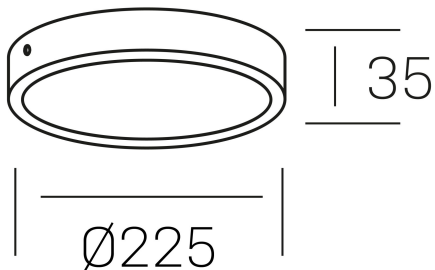

## disc slim

K51700.03.SR.WH-WH.OP.ST.8.30.DA

### DETALLES GENERALES

|                      |          |
|----------------------|----------|
| INSTALACIÓN          | Surface  |
| COLOR EXT-INT        | Blanco   |
| DIFUSOR              | Opal     |
| DIRECCIÓN DE LA LUZ  | Fijo     |
| INT-EXT ESTANQUEIDAD | IP43     |
| MATERIAL             | Aluminio |
| RESISTENCIA MECÁNICA | IK03     |
| USO                  | Interior |
| GARANTÍA             | 3 años   |

### DIMENSIONES GENERALES

|                         |                   |
|-------------------------|-------------------|
| DIMENSIÓN               | Ø 225 mm          |
| ALTURA                  | h 35 mm           |
| DIMENSIONES DE EMBALAJE | 240 × 240 × 45 mm |
| PESO NETO               | 0.42              |