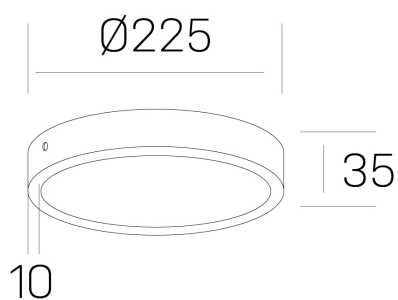

## disc slim

K51700.03.SR.WH-WH.OP.ST.8.30.DA

### DETALLES GENERALES

INSTALACIÓN	Surface
COLOR EXT-INT	Blanco
DIFUSOR	Opal
DIRECCIÓN DE LA LUZ	Fijo
INT-EXT ESTANQUEIDAD	IP43
MATERIAL	Aluminio
RESISTENCIA MECÁNICA	IK03
USO	Interior
GARANTÍA	5 años

### DETALLES ELÉCTRICOS

FUENTE DE LUZ	LED
POTENCIA	24W
TEMPERATURA DE COLOR	3000K
FLUJO LUMÍNICO	2350 Lm
EFICIENCIA LUMÍNICA	98 Lm/W
DIMABLE	DALI
DRIVER	Remoto
CLASE DE SEGURIDAD	II
ÍNDICE DE REPRODUCCIÓN CROMÁTICA	CRI>80
TENSIÓN	220-240 V
CORRIENTE	600 mA
VIDA UTIL	50.000h

### DIMENSIONES GENERALES

DIMENSIÓN	Ø 225 mm
ALTURA	h 35 mm
DIMENSIONES DE EMBALAJE	N/D

\*Puede haber una reducción máx. del 15% en el dato de los acabados distintos al blanco.