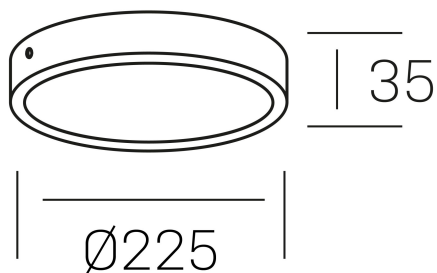

## disc slim

K51700.03.SR.WH-WH.OP.ST.8.30.D1

### DETALLES GENERALES

INSTALACIÓN	Surface
COLOR EXT-INT	Blanco
DIFUSOR	Opal
DIRECCIÓN DE LA LUZ	Fijo
INT-EXT ESTANQUEIDAD	IP43
MATERIAL	Aluminio
RESISTENCIA MECÁNICA	IK03
USO	Interior
GARANTÍA	3 años

### DETALLES ELÉCTRICOS

FUENTE DE LUZ	LED
POTENCIA	24W
TEMPERATURA DE COLOR	3000K
FLUJO LUMÍNICO	2350 Lm
EFICIENCIA LUMÍNICA	98 Lm/W
DIMABLE	1.10v
DRIVER	Remoto
CLASE DE SEGURIDAD	II
ÍNDICE DE REPRODUCCIÓN CROMÁTICA	CRI>80
TENSIÓN	220-240 V
FREQUENCY	50-60 Hz
CORRIENTE	600 mA
VIDA UTIL	35.000h

### DIMENSIONES GENERALES

DIMENSIÓN	Ø 225 mm
ALTURA	h 35 mm
DIMENSIONES DE EMBALAJE	240 × 240 × 45 mm
PESO NETO	0.42

\*Puede haber una reducción máx. del 15% en el dato de los acabados distintos al blanco.