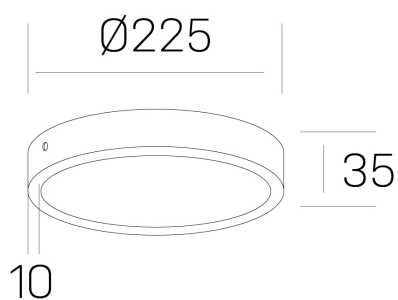

## disc slim

K51700.03.SR.WH-WH.OP.ST.8.30.D1

### DETALLES GENERALES

INSTALACIÓN	Surface
COLOR EXT-INT	Blanco
DIFUSOR	Opal
DIRECCIÓN DE LA LUZ	Fijo
INT-EXT ESTANQUEIDAD	IP43
MATERIAL	Aluminio
RESISTENCIA MECÁNICA	IK03
USO	Interior
GARANTÍA	5 años

### DETALLES ELÉCTRICOS

FUENTE DE LUZ	LED
POTENCIA	24W
TEMPERATURA DE COLOR	3000K
FLUJO LUMÍNICO	2350 Lm
EFICIENCIA LUMÍNICA	98 Lm/W
DIMABLE	1.10v
DRIVER	Remoto
CLASE DE SEGURIDAD	II
ÍNDICE DE REPRODUCCIÓN CROMÁTICA	CRI>80
TENSIÓN	220-240 V
CORRIENTE	600 mA
VIDA UTIL	50.000h

### DIMENSIONES GENERALES

DIMENSIÓN	Ø 225 mm
ALTURA	h 35 mm
DIMENSIONES DE EMBALAJE	N/D

\*Puede haber una reducción máx. del 15% en el dato de los acabados distintos al blanco.