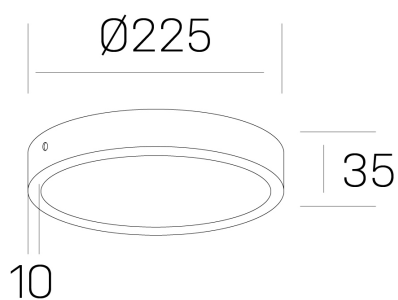

disc slim

K51700.03.SR.WH-WH.OP.ST.8.30.D1

DETALLES GENERALES

INSTALACIÓN	Surface
COLOR EXT-INT	Blanco
DIFUSOR	Opal
DIRECCIÓN DE LA LUZ	Fijo
INT-EXT ESTANQUEIDAD	IP43
MATERIAL	Aluminio
RESISTENCIA MECÁNICA	IK03
USO	Interior
GARANTÍA	5 años

DETALLES ELÉCTRICOS

FUENTE DE LUZ	LED
POTENCIA	24W
TEMPERATURA DE COLOR	3000K
FLUJO LUMÍNICO	2350 Lm
EFICIENCIA LUMÍNICA	98 Lm/W
DIMABLE	1.10v
DRIVER	Remoto
CLASE DE SEGURIDAD	II
ÍNDICE DE REPRODUCCIÓN CROMÁTICA	CRI>80
TENSIÓN	220-240 V
CORRIENTE	600 mA
VIDA UTIL	50.000h

DIMENSIONES GENERALES

DIMENSIÓN	Ø 225 mm
ALTURA	h 35 mm
DIMENSIONES DE EMBALAJE	N/D

*Puede haber una reducción máx. del 15% en el dato de los acabados distintos al blanco.