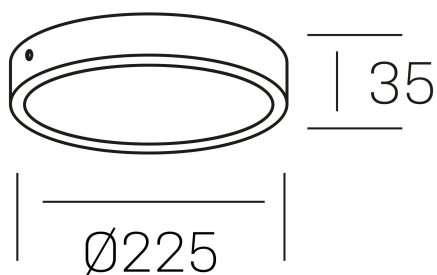

disc slim
K51700.03.SR.WH-WH.OP.ST.8.30

DETALLES GENERALES

| | |
|----------------------|----------|
| INSTALACIÓN | Surface |
| COLOR EXT-INT | Blanco |
| DIFUSOR | Opal |
| DIRECCIÓN DE LA LUZ | Fijo |
| INT-EXT ESTANQUEIDAD | IP43 |
| MATERIAL | Aluminio |
| RESISTENCIA MECÁNICA | IK03 |
| USO | Interior |
| GARANTÍA | 3 años |

DETALLES ELÉCTRICOS

| | |
|----------------------------------|----------------|
| FUENTE DE LUZ | LED |
| POTENCIA | 24W |
| TEMPERATURA DE COLOR | 3000K |
| FLUJO LUMÍNICO | 2350 Lm |
| EFICIENCIA LUMÍNICA | 98 Lm/W |
| DIMABLE | Sin regulación |
| DRIVER | Integrado |
| CLASE DE SEGURIDAD | II |
| ÍNDICE DE REPRODUCCIÓN CROMÁTICA | CRI>80 |
| TENSIÓN | 220-240 V |
| FREQUENCY | 50-60 Hz |
| CORRIENTE | 600 mA |
| VIDA UTIL | 35.000h |

DIMENSIONES GENERALES

| | |
|-------------------------|-------------------|
| DIMENSIÓN | Ø 225 mm |
| ALTURA | h 35 mm |
| DIMENSIONES DE EMBALAJE | 240 × 240 × 45 mm |
| PESO NETO | 0.42 |

*Puede haber una reducción máx. del 15% en el dato de los acabados distintos al blanco.