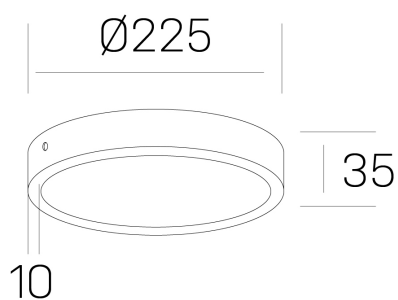

**disc slim**  
K51700.03.SR.WH-WH.OP.ST.8.30

#### DETALLES GENERALES

INSTALACIÓN	Surface
COLOR EXT-INT	Blanco
DIFUSOR	Opal
DIRECCIÓN DE LA LUZ	Fijo
INT-EXT ESTANQUEIDAD	IP43
MATERIAL	Aluminio
RESISTENCIA MECÁNICA	IK03
USO	Interior
GARANTÍA	5 años

#### DETALLES ELÉCTRICOS

FUENTE DE LUZ	LED
POTENCIA	24W
TEMPERATURA DE COLOR	3000K
FLUJO LUMÍNICO	2350 Lm
EFICIENCIA LUMÍNICA	98 Lm/W
DIMABLE	Sin regulación
DRIVER	Integrado
CLASE DE SEGURIDAD	II
ÍNDICE DE REPRODUCCIÓN CROMÁTICA	CRI>80
TENSIÓN	220-240 V
CORRIENTE	600 mA
VIDA UTIL	50.000h

#### DIMENSIONES GENERALES

DIMENSIÓN	Ø 225 mm
ALTURA	h 35 mm
DIMENSIONES DE EMBALAJE	N/D

\*Puede haber una reducción máx. del 15% en el dato de los acabados distintos al blanco.