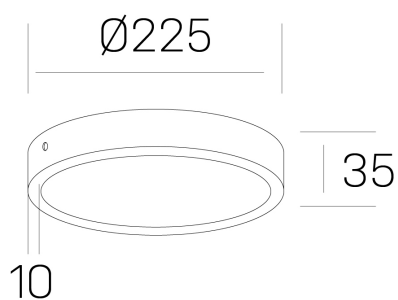

disc slim
K51700.03.SR.WH-WH.OP.ST.8.30

DETALLES GENERALES

INSTALACIÓN	Surface
COLOR EXT-INT	Blanco
DIFUSOR	Opal
DIRECCIÓN DE LA LUZ	Fijo
INT-EXT ESTANQUEIDAD	IP43
MATERIAL	Aluminio
RESISTENCIA MECÁNICA	IK03
USO	Interior
GARANTÍA	5 años

DETALLES ELÉCTRICOS

FUENTE DE LUZ	LED
POTENCIA	24W
TEMPERATURA DE COLOR	3000K
FLUJO LUMÍNICO	2350 Lm
EFICIENCIA LUMÍNICA	98 Lm/W
DIMABLE	Sin regulación
DRIVER	Integrado
CLASE DE SEGURIDAD	II
ÍNDICE DE REPRODUCCIÓN CROMÁTICA	CRI>80
TENSIÓN	220-240 V
CORRIENTE	600 mA
VIDA UTIL	50.000h

DIMENSIONES GENERALES

DIMENSIÓN	Ø 225 mm
ALTURA	h 35 mm
DIMENSIONES DE EMBALAJE	N/D

*Puede haber una reducción máx. del 15% en el dato de los acabados distintos al blanco.