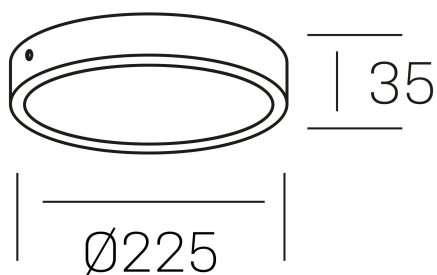

**disc slim**  
K51700.03.SR.BK-BK.OP.ST.8.40.PU

#### DETALLES GENERALES

INSTALACIÓN	Surface
COLOR EXT-INT	Negro
DIFUSOR	Opal
DIRECCIÓN DE LA LUZ	Fijo
INT-EXT ESTANQUEIDAD	IP43
MATERIAL	Aluminio
RESISTENCIA MECÁNICA	IK03
USO	Interior
GARANTÍA	3 años

#### DIMENSIONES GENERALES

DIMENSIÓN	Ø 225 mm
ALTURA	h 35 mm
DIMENSIONES DE EMBALAJE	240 × 240 × 45 mm
PESO NETO	0.42

\*Puede haber una reducción máx. del 15% en el dato de los acabados distintos al blanco.