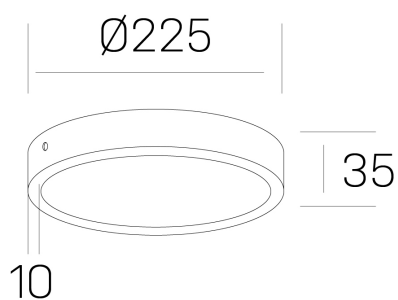

disc slim
K51700.03.SR.BK-BK.OP.ST.8.40.PU

DETALLES GENERALES

INSTALACIÓN	Surface
COLOR EXT-INT	Negro
DIFUSOR	Opal
DIRECCIÓN DE LA LUZ	Fijo
INT-EXT ESTANQUEIDAD	IP43
MATERIAL	Aluminio
RESISTENCIA MECÁNICA	IK03
USO	Interior
GARANTÍA	5 años

DETALLES ELÉCTRICOS

FUENTE DE LUZ	LED
POTENCIA	24W
TEMPERATURA DE COLOR	4000K
FLUJO LUMÍNICO	2400 Lm
EFICIENCIA LUMÍNICA	100 Lm/W
DIMABLE	PUSH
DRIVER	Remoto
CLASE DE SEGURIDAD	II
ÍNDICE DE REPRODUCCIÓN CROMÁTICA	CRI>80
TENSIÓN	220-240 V
CORRIENTE	600 mA
VIDA UTIL	50.000h

DIMENSIONES GENERALES

DIMENSIÓN	Ø 225 mm
ALTURA	h 35 mm
DIMENSIONES DE EMBALAJE	N/D

*Puede haber una reducción máx. del 15% en el dato de los acabados distintos al blanco.