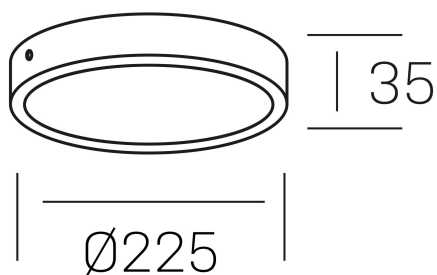

disc slim
K51700.03.SR.BK-BK.OP.ST.8.40.PC

DETALLES GENERALES

INSTALACIÓN	Surface
COLOR EXT-INT	Negro
DIFUSOR	Opal
DIRECCIÓN DE LA LUZ	Fijo
INT-EXT ESTANQUEIDAD	IP43
MATERIAL	Aluminio
RESISTENCIA MECÁNICA	IK03
USO	Interior
GARANTÍA	3 años

DETALLES ELÉCTRICOS

FUENTE DE LUZ	LED
POTENCIA	24W
TEMPERATURA DE COLOR	4000K
FLUJO LUMÍNICO	2400 Lm
EFICIENCIA LUMÍNICA	100 Lm/W
DIMABLE	PHASE CUT
DRIVER	Remoto
CLASE DE SEGURIDAD	II
ÍNDICE DE REPRODUCCIÓN CROMÁTICA	CRI>80
TENSIÓN	220-240 V
FREQUENCY	50-60 Hz
CORRIENTE	600 mA
VIDA UTIL	35.000h

DIMENSIONES GENERALES

DIMENSIÓN	Ø 225 mm
ALTURA	h 35 mm
DIMENSIONES DE EMBALAJE	240 × 240 × 45 mm
PESO NETO	0.42

*Puede haber una reducción máx. del 15% en el dato de los acabados distintos al blanco.