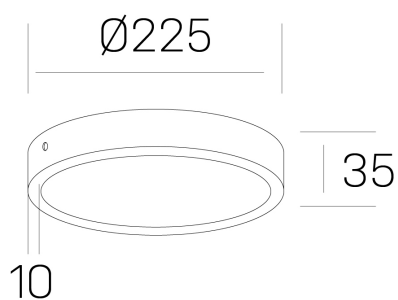

**disc slim**  
K51700.03.SR.BK-BK.OP.ST.8.40.PC

#### DETALLES GENERALES

INSTALACIÓN	Surface
COLOR EXT-INT	Negro
DIFUSOR	Opal
DIRECCIÓN DE LA LUZ	Fijo
INT-EXT ESTANQUEIDAD	IP43
MATERIAL	Aluminio
RESISTENCIA MECÁNICA	IK03
USO	Interior
GARANTÍA	5 años

#### DETALLES ELÉCTRICOS

FUENTE DE LUZ	LED
POTENCIA	24W
TEMPERATURA DE COLOR	4000K
FLUJO LUMÍNICO	2400 Lm
EFICIENCIA LUMÍNICA	100 Lm/W
DIMABLE	PHASE CUT
DRIVER	Remoto
CLASE DE SEGURIDAD	II
ÍNDICE DE REPRODUCCIÓN CROMÁTICA	CRI>80
TENSIÓN	220-240 V
CORRIENTE	600 mA
VIDA UTIL	50.000h

#### DIMENSIONES GENERALES

DIMENSIÓN	Ø 225 mm
ALTURA	h 35 mm
DIMENSIONES DE EMBALAJE	N/D

\*Puede haber una reducción máx. del 15% en el dato de los acabados distintos al blanco.