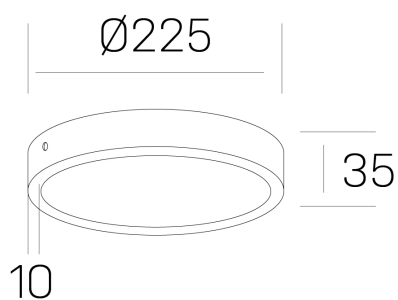

disc slim
K51700.03.SR.BK-BK.OP.ST.8.40.PC

DETALLES GENERALES

INSTALACIÓN	Surface
COLOR EXT-INT	Negro
DIFUSOR	Opal
DIRECCIÓN DE LA LUZ	Fijo
INT-EXT ESTANQUEIDAD	IP43
MATERIAL	Aluminio
RESISTENCIA MECÁNICA	IK03
USO	Interior
GARANTÍA	5 años

DETALLES ELÉCTRICOS

FUENTE DE LUZ	LED
POTENCIA	24W
TEMPERATURA DE COLOR	4000K
FLUJO LUMÍNICO	2400 Lm
EFICIENCIA LUMÍNICA	100 Lm/W
DIMABLE	PHASE CUT
DRIVER	Remoto
CLASE DE SEGURIDAD	II
ÍNDICE DE REPRODUCCIÓN CROMÁTICA	CRI>80
TENSIÓN	220-240 V
CORRIENTE	600 mA
VIDA UTIL	50.000h

DIMENSIONES GENERALES

DIMENSIÓN	Ø 225 mm
ALTURA	h 35 mm
DIMENSIONES DE EMBALAJE	N/D

*Puede haber una reducción máx. del 15% en el dato de los acabados distintos al blanco.