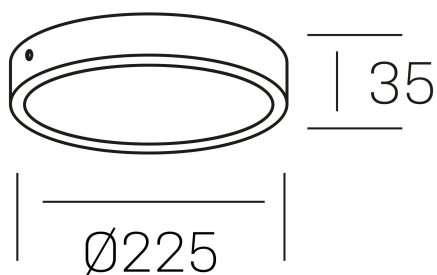

disc slim
K51700.03.SR.BK-BK.OP.ST.8.40.DA

DETALLES GENERALES

INSTALACIÓN	Surface
COLOR EXT-INT	Negro
DIFUSOR	Opal
DIRECCIÓN DE LA LUZ	Fijo
INT-EXT ESTANQUEIDAD	IP43
MATERIAL	Aluminio
RESISTENCIA MECÁNICA	IK03
USO	Interior
GARANTÍA	3 años

DETALLES ELÉCTRICOS

FUENTE DE LUZ	LED
POTENCIA	24W
TEMPERATURA DE COLOR	4000K
FLUJO LUMÍNICO	2400 Lm
EFICIENCIA LUMÍNICA	100 Lm/W
DIMABLE	DALI
DRIVER	Remoto
CLASE DE SEGURIDAD	II
ÍNDICE DE REPRODUCCIÓN CROMÁTICA	CRI>80
TENSIÓN	220-240 V
FREQUENCY	50-60 Hz
CORRIENTE	600 mA
VIDA UTIL	35.000h

DIMENSIONES GENERALES

DIMENSIÓN	Ø 225 mm
ALTURA	h 35 mm
DIMENSIONES DE EMBALAJE	240 × 240 × 45 mm
PESO NETO	0.42

*Puede haber una reducción máx. del 15% en el dato de los acabados distintos al blanco.