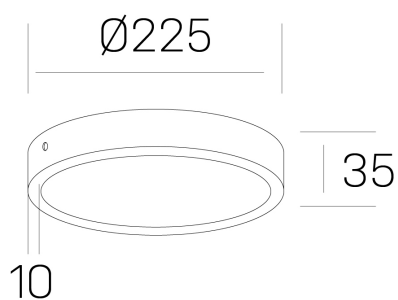

disc slim
K51700.03.SR.BK-BK.OP.ST.8.40.DA

DETALLES GENERALES

INSTALACIÓN	Surface
COLOR EXT-INT	Negro
DIFUSOR	Opal
DIRECCIÓN DE LA LUZ	Fijo
INT-EXT ESTANQUEIDAD	IP43
MATERIAL	Aluminio
RESISTENCIA MECÁNICA	IK03
USO	Interior
GARANTÍA	5 años

DETALLES ELÉCTRICOS

FUENTE DE LUZ	LED
POTENCIA	24W
TEMPERATURA DE COLOR	4000K
FLUJO LUMÍNICO	2400 Lm
EFICIENCIA LUMÍNICA	100 Lm/W
DIMABLE	DALI
DRIVER	Remoto
CLASE DE SEGURIDAD	II
ÍNDICE DE REPRODUCCIÓN CROMÁTICA	CRI>80
TENSIÓN	220-240 V
CORRIENTE	600 mA
VIDA UTIL	50.000h

DIMENSIONES GENERALES

DIMENSIÓN	Ø 225 mm
ALTURA	h 35 mm
DIMENSIONES DE EMBALAJE	N/D

*Puede haber una reducción máx. del 15% en el dato de los acabados distintos al blanco.