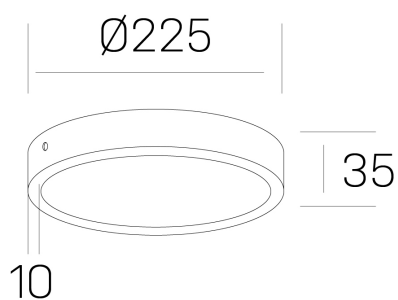

**disc slim**  
K51700.03.SR.BK-BK.OP.ST.8.40.D1

#### DETALLES GENERALES

|                      |          |
|----------------------|----------|
| INSTALACIÓN          | Surface  |
| COLOR EXT-INT        | Negro    |
| DIFUSOR              | Opal     |
| DIRECCIÓN DE LA LUZ  | Fijo     |
| INT-EXT ESTANQUEIDAD | IP43     |
| MATERIAL             | Aluminio |
| RESISTENCIA MECÁNICA | IK03     |
| USO                  | Interior |
| GARANTÍA             | 5 años   |

#### DETALLES ELÉCTRICOS

|                                  |           |
|----------------------------------|-----------|
| FUENTE DE LUZ                    | LED       |
| POTENCIA                         | 24W       |
| TEMPERATURA DE COLOR             | 4000K     |
| FLUJO LUMÍNICO                   | 2400 Lm   |
| EFICIENCIA LUMÍNICA              | 100 Lm/W  |
| DIMABLE                          | 1.10v     |
| DRIVER                           | Remoto    |
| CLASE DE SEGURIDAD               | II        |
| ÍNDICE DE REPRODUCCIÓN CROMÁTICA | CRI>80    |
| TENSIÓN                          | 220-240 V |
| CORRIENTE                        | 600 mA    |
| VIDA UTIL                        | 50.000h   |

#### DIMENSIONES GENERALES

|                         |          |
|-------------------------|----------|
| DIMENSIÓN               | Ø 225 mm |
| ALTURA                  | h 35 mm  |
| DIMENSIONES DE EMBALAJE | N/D      |