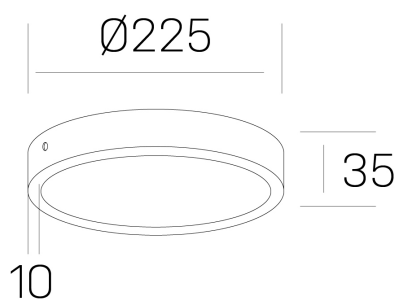

disc slim
K51700.03.SR.BK-BK.OP.ST.8.40.D1

DETALLES GENERALES

INSTALACIÓN	Surface
COLOR EXT-INT	Negro
DIFUSOR	Opal
DIRECCIÓN DE LA LUZ	Fijo
INT-EXT ESTANQUEIDAD	IP43
MATERIAL	Aluminio
RESISTENCIA MECÁNICA	IK03
USO	Interior
GARANTÍA	5 años

DETALLES ELÉCTRICOS

FUENTE DE LUZ	LED
POTENCIA	24W
TEMPERATURA DE COLOR	4000K
FLUJO LUMÍNICO	2400 Lm
EFICIENCIA LUMÍNICA	100 Lm/W
DIMABLE	1.10v
DRIVER	Remoto
CLASE DE SEGURIDAD	II
ÍNDICE DE REPRODUCCIÓN CROMÁTICA	CRI>80
TENSIÓN	220-240 V
CORRIENTE	600 mA
VIDA UTIL	50.000h

DIMENSIONES GENERALES

DIMENSIÓN	Ø 225 mm
ALTURA	h 35 mm
DIMENSIONES DE EMBALAJE	N/D

*Puede haber una reducción máx. del 15% en el dato de los acabados distintos al blanco.