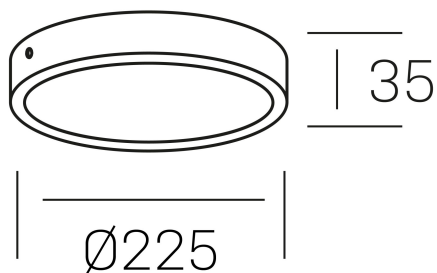

disc slim
K51700.03.SR.BK-BK.OP.ST.8.40.D1

DETALLES GENERALES

INSTALACIÓN	Surface
COLOR EXT-INT	Negro
DIFUSOR	Opal
DIRECCIÓN DE LA LUZ	Fijo
INT-EXT ESTANQUEIDAD	IP43
MATERIAL	Aluminio
RESISTENCIA MECÁNICA	IK03
USO	Interior
GARANTÍA	3 años

DETALLES ELÉCTRICOS

FUENTE DE LUZ	LED
POTENCIA	24W
TEMPERATURA DE COLOR	4000K
FLUJO LUMÍNICO	2400 Lm
EFICIENCIA LUMÍNICA	100 Lm/W
DIMABLE	1.10v
DRIVER	Remoto
CLASE DE SEGURIDAD	II
ÍNDICE DE REPRODUCCIÓN CROMÁTICA	CRI>80
TENSIÓN	220-240 V
FREQUENCY	50-60 Hz
CORRIENTE	600 mA
VIDA UTIL	35.000h

DIMENSIONES GENERALES

DIMENSIÓN	Ø 225 mm
ALTURA	h 35 mm
DIMENSIONES DE EMBALAJE	240 × 240 × 45 mm
PESO NETO	0.42

*Puede haber una reducción máx. del 15% en el dato de los acabados distintos al blanco.