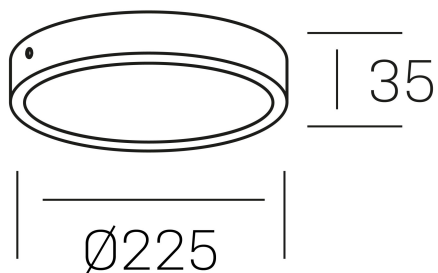

**disc slim**  
K51700.03.SR.BK-BK.OP.ST.8.40

#### DETALLES GENERALES

INSTALACIÓN	Surface
COLOR EXT-INT	Negro
DIFUSOR	Opal
DIRECCIÓN DE LA LUZ	Fijo
INT-EXT ESTANQUEIDAD	IP43
MATERIAL	Aluminio
RESISTENCIA MECÁNICA	IK03
USO	Interior
GARANTÍA	3 años

#### DIMENSIONES GENERALES

DIMENSIÓN	Ø 225 mm
ALTURA	h 35 mm
DIMENSIONES DE EMBALAJE	240 × 240 × 45 mm
PESO NETO	0.42

\*Puede haber una reducción máx. del 15% en el dato de los acabados distintos al blanco.