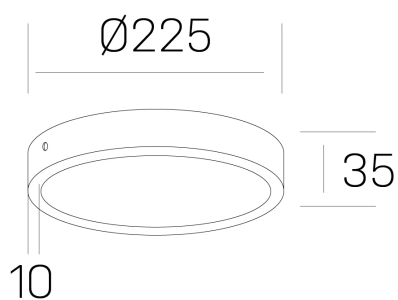

disc slim
K51700.03.SR.BK-BK.OP.ST.8.40

DETALLES GENERALES

INSTALACIÓN	Surface
COLOR EXT-INT	Negro
DIFUSOR	Opal
DIRECCIÓN DE LA LUZ	Fijo
INT-EXT ESTANQUEIDAD	IP43
MATERIAL	Aluminio
RESISTENCIA MECÁNICA	IK03
USO	Interior
GARANTÍA	5 años

DETALLES ELÉCTRICOS

FUENTE DE LUZ	LED
POTENCIA	24W
TEMPERATURA DE COLOR	4000K
FLUJO LUMÍNICO	2400 Lm
EFICIENCIA LUMÍNICA	100 Lm/W
DIMABLE	Sin regulación
DRIVER	Integrado
CLASE DE SEGURIDAD	II
ÍNDICE DE REPRODUCCIÓN CROMÁTICA	CRI>80
TENSIÓN	220-240 V
CORRIENTE	600 mA
VIDA UTIL	50.000h

DIMENSIONES GENERALES

DIMENSIÓN	Ø 225 mm
ALTURA	h 35 mm
DIMENSIONES DE EMBALAJE	N/D

*Puede haber una reducción máx. del 15% en el dato de los acabados distintos al blanco.