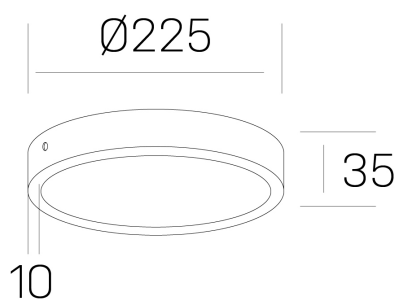

**disc slim**  
K51700.03.SR.BK-BK.OP.ST.8.40

#### DETALLES GENERALES

INSTALACIÓN	Surface
COLOR EXT-INT	Negro
DIFUSOR	Opal
DIRECCIÓN DE LA LUZ	Fijo
INT-EXT ESTANQUEIDAD	IP43
MATERIAL	Aluminio
RESISTENCIA MECÁNICA	IK03
USO	Interior
GARANTÍA	5 años

#### DETALLES ELÉCTRICOS

FUENTE DE LUZ	LED
POTENCIA	24W
TEMPERATURA DE COLOR	4000K
FLUJO LUMÍNICO	2400 Lm
EFICIENCIA LUMÍNICA	100 Lm/W
DIMABLE	Sin regulación
DRIVER	Integrado
CLASE DE SEGURIDAD	II
ÍNDICE DE REPRODUCCIÓN CROMÁTICA	CRI>80
TENSIÓN	220-240 V
CORRIENTE	600 mA
VIDA UTIL	50.000h

#### DIMENSIONES GENERALES

DIMENSIÓN	Ø 225 mm
ALTURA	h 35 mm
DIMENSIONES DE EMBALAJE	N/D

\*Puede haber una reducción máx. del 15% en el dato de los acabados distintos al blanco.