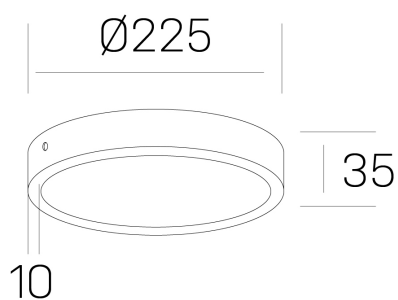

**disc slim**  
K51700.03.SR.BK-BK.OP.ST.8.30.PU

#### DETALLES GENERALES

INSTALACIÓN	Surface
COLOR EXT-INT	Negro
DIFUSOR	Opal
DIRECCIÓN DE LA LUZ	Fijo
INT-EXT ESTANQUEIDAD	IP43
MATERIAL	Aluminio
RESISTENCIA MECÁNICA	IK03
USO	Interior
GARANTÍA	5 años

#### DETALLES ELÉCTRICOS

FUENTE DE LUZ	LED
POTENCIA	24W
TEMPERATURA DE COLOR	3000K
FLUJO LUMÍNICO	2350 Lm
EFICIENCIA LUMÍNICA	98 Lm/W
DIMABLE	PUSH
DRIVER	Remoto
CLASE DE SEGURIDAD	II
ÍNDICE DE REPRODUCCIÓN CROMÁTICA	CRI>80
TENSIÓN	220-240 V
CORRIENTE	600 mA
VIDA UTIL	50.000h

#### DIMENSIONES GENERALES

DIMENSIÓN	Ø 225 mm
ALTURA	h 35 mm
DIMENSIONES DE EMBALAJE	N/D

\*Puede haber una reducción máx. del 15% en el dato de los acabados distintos al blanco.