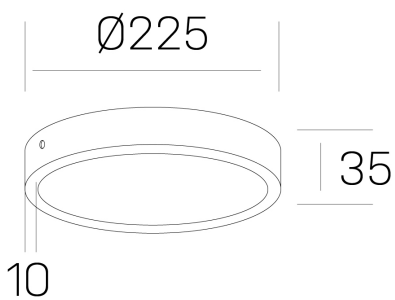

**disc slim**  
K51700.03.SR.BK-BK.OP.ST.8.30.PU

#### DETALLES GENERALES

INSTALACIÓN	Surface
COLOR EXT-INT	Negro
DIFUSOR	Opal
DIRECCIÓN DE LA LUZ	Fijo
INT-EXT ESTANQUEIDAD	IP43
MATERIAL	Aluminio
RESISTENCIA MECÁNICA	IK03
USO	Interior
GARANTÍA	5 años

#### DETALLES ELÉCTRICOS

FUENTE DE LUZ	LED
POTENCIA	24W
TEMPERATURA DE COLOR	3000K
FLUJO LUMÍNICO	2350 Lm
EFICIENCIA LUMÍNICA	98 Lm/W
DIMABLE	PUSH
DRIVER	Remoto
CLASE DE SEGURIDAD	II
ÍNDICE DE REPRODUCCIÓN CROMÁTICA	CRI>80
TENSIÓN	220-240 V
CORRIENTE	600 mA
VIDA UTIL	50.000h

#### DIMENSIONES GENERALES

DIMENSIÓN	Ø 225 mm
ALTURA	h 35 mm
DIMENSIONES DE EMBALAJE	N/D

\*Puede haber una reducción máx. del 15% en el dato de los acabados distintos al blanco.