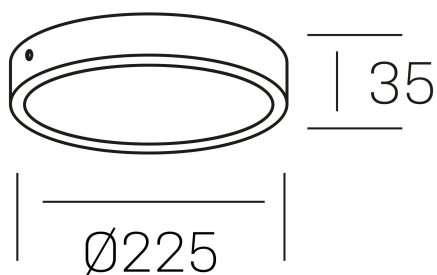

disc slim
K51700.03.SR.BK-BK.OP.ST.8.30.PU

DETALLES GENERALES

INSTALACIÓN	Surface
COLOR EXT-INT	Negro
DIFUSOR	Opal
DIRECCIÓN DE LA LUZ	Fijo
INT-EXT ESTANQUEIDAD	IP43
MATERIAL	Aluminio
RESISTENCIA MECÁNICA	IK03
USO	Interior
GARANTÍA	3 años

DETALLES ELÉCTRICOS

FUENTE DE LUZ	LED
POTENCIA	24W
TEMPERATURA DE COLOR	3000K
FLUJO LUMÍNICO	2350 Lm
EFICIENCIA LUMÍNICA	99 Lm/W
DIMABLE	PUSH
DRIVER	Remoto
CLASE DE SEGURIDAD	II
ÍNDICE DE REPRODUCCIÓN CROMÁTICA	CRI>80
TENSIÓN	220-240 V
FREQUENCY	50-60 Hz
CORRIENTE	600 mA
VIDA UTIL	35.000h

DIMENSIONES GENERALES

DIMENSIÓN	Ø 225 mm
ALTURA	h 35 mm
DIMENSIONES DE EMBALAJE	240 × 240 × 45 mm
PESO NETO	0.42

*Puede haber una reducción máx. del 15% en el dato de los acabados distintos al blanco.