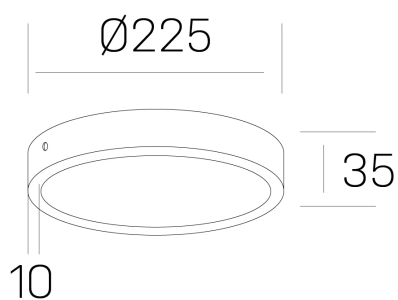

**disc slim**  
K51700.03.SR.BK-BK.OP.ST.8.30.PC

#### DETALLES GENERALES

INSTALACIÓN	Surface
COLOR EXT-INT	Negro
DIFUSOR	Opal
DIRECCIÓN DE LA LUZ	Fijo
INT-EXT ESTANQUEIDAD	IP43
MATERIAL	Aluminio
RESISTENCIA MECÁNICA	IK03
USO	Interior
GARANTÍA	5 años

#### DETALLES ELÉCTRICOS

FUENTE DE LUZ	LED
POTENCIA	24W
TEMPERATURA DE COLOR	3000K
FLUJO LUMÍNICO	2350 Lm
EFICIENCIA LUMÍNICA	98 Lm/W
DIMABLE	PHASE CUT
DRIVER	Remoto
CLASE DE SEGURIDAD	II
ÍNDICE DE REPRODUCCIÓN CROMÁTICA	CRI>80
TENSIÓN	220-240 V
CORRIENTE	600 mA
VIDA UTIL	50.000h

#### DIMENSIONES GENERALES

DIMENSIÓN	Ø 225 mm
ALTURA	h 35 mm
DIMENSIONES DE EMBALAJE	N/D

\*Puede haber una reducción máx. del 15% en el dato de los acabados distintos al blanco.