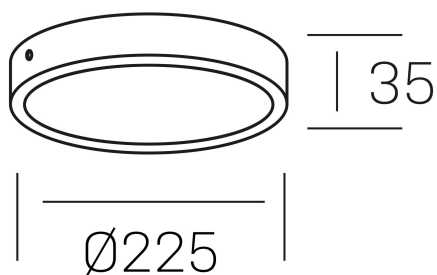

disc slim
K51700.03.SR.BK-BK.OP.ST.8.30.PC

DETALLES GENERALES

INSTALACIÓN	Surface
COLOR EXT-INT	Negro
DIFUSOR	Opal
DIRECCIÓN DE LA LUZ	Fijo
INT-EXT ESTANQUEIDAD	IP43
MATERIAL	Aluminio
RESISTENCIA MECÁNICA	IK03
USO	Interior
GARANTÍA	3 años

DETALLES ELÉCTRICOS

FUENTE DE LUZ	LED
POTENCIA	24W
TEMPERATURA DE COLOR	3000K
FLUJO LUMÍNICO	2350 Lm
EFICIENCIA LUMÍNICA	99 Lm/W
DIMABLE	PHASE CUT
DRIVER	Remoto
CLASE DE SEGURIDAD	II
ÍNDICE DE REPRODUCCIÓN CROMÁTICA	CRI>80
TENSIÓN	220-240 V
FREQUENCY	50-60 Hz
CORRIENTE	600 mA
VIDA UTIL	35.000h

DIMENSIONES GENERALES

DIMENSIÓN	Ø 225 mm
ALTURA	h 35 mm
DIMENSIONES DE EMBALAJE	240 × 240 × 45 mm
PESO NETO	0.42

*Puede haber una reducción máx. del 15% en el dato de los acabados distintos al blanco.