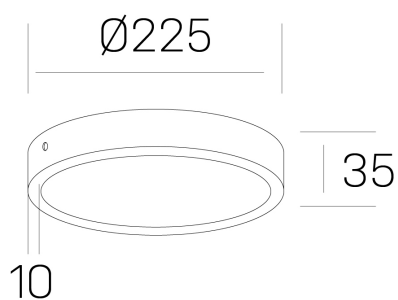

disc slim
K51700.03.SR.BK-BK.OP.ST.8.30.PC

DETALLES GENERALES

INSTALACIÓN	Surface
COLOR EXT-INT	Negro
DIFUSOR	Opal
DIRECCIÓN DE LA LUZ	Fijo
INT-EXT ESTANQUEIDAD	IP43
MATERIAL	Aluminio
RESISTENCIA MECÁNICA	IK03
USO	Interior
GARANTÍA	5 años

DETALLES ELÉCTRICOS

FUENTE DE LUZ	LED
POTENCIA	24W
TEMPERATURA DE COLOR	3000K
FLUJO LUMÍNICO	2350 Lm
EFICIENCIA LUMÍNICA	98 Lm/W
DIMABLE	PHASE CUT
DRIVER	Remoto
CLASE DE SEGURIDAD	II
ÍNDICE DE REPRODUCCIÓN CROMÁTICA	CRI>80
TENSIÓN	220-240 V
CORRIENTE	600 mA
VIDA UTIL	50.000h

DIMENSIONES GENERALES

DIMENSIÓN	Ø 225 mm
ALTURA	h 35 mm
DIMENSIONES DE EMBALAJE	N/D

*Puede haber una reducción máx. del 15% en el dato de los acabados distintos al blanco.