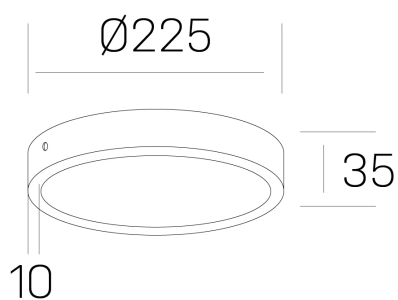

disc slim
K51700.03.SR.BK-BK.OP.ST.8.30.DA

DETALLES GENERALES

INSTALACIÓN	Surface
COLOR EXT-INT	Negro
DIFUSOR	Opal
DIRECCIÓN DE LA LUZ	Fijo
INT-EXT ESTANQUEIDAD	IP43
MATERIAL	Aluminio
RESISTENCIA MECÁNICA	IK03
USO	Interior
GARANTÍA	5 años

DETALLES ELÉCTRICOS

FUENTE DE LUZ	LED
POTENCIA	24W
TEMPERATURA DE COLOR	3000K
FLUJO LUMÍNICO	2350 Lm
EFICIENCIA LUMÍNICA	98 Lm/W
DIMABLE	DALI
DRIVER	Remoto
CLASE DE SEGURIDAD	II
ÍNDICE DE REPRODUCCIÓN CROMÁTICA	CRI>80
TENSIÓN	220-240 V
CORRIENTE	600 mA
VIDA UTIL	50.000h

DIMENSIONES GENERALES

DIMENSIÓN	Ø 225 mm
ALTURA	h 35 mm
DIMENSIONES DE EMBALAJE	N/D

*Puede haber una reducción máx. del 15% en el dato de los acabados distintos al blanco.