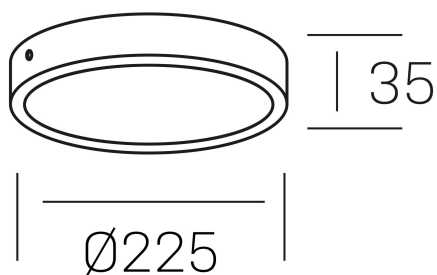

disc slim
K51700.03.SR.BK-BK.OP.ST.8.30.DA

DETALLES GENERALES

INSTALACIÓN	Surface
COLOR EXT-INT	Negro
DIFUSOR	Opal
DIRECCIÓN DE LA LUZ	Fijo
INT-EXT ESTANQUEIDAD	IP43
MATERIAL	Aluminio
RESISTENCIA MECÁNICA	IK03
USO	Interior
GARANTÍA	3 años

DETALLES ELÉCTRICOS

FUENTE DE LUZ	LED
POTENCIA	24W
TEMPERATURA DE COLOR	3000K
FLUJO LUMÍNICO	2350 Lm
EFICIENCIA LUMÍNICA	99 Lm/W
DIMABLE	DALI
DRIVER	Remoto
CLASE DE SEGURIDAD	II
ÍNDICE DE REPRODUCCIÓN CROMÁTICA	CRI>80
TENSIÓN	220-240 V
FREQUENCY	50-60 Hz
CORRIENTE	600 mA
VIDA UTIL	35.000h

DIMENSIONES GENERALES

DIMENSIÓN	Ø 225 mm
ALTURA	h 35 mm
DIMENSIONES DE EMBALAJE	240 × 240 × 45 mm
PESO NETO	0.42

*Puede haber una reducción máx. del 15% en el dato de los acabados distintos al blanco.