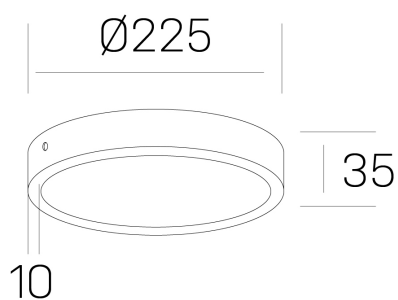

disc slim
K51700.03.SR.BK-BK.OP.ST.8.30.DA

DETALLES GENERALES

| | |
|----------------------|----------|
| INSTALACIÓN | Surface |
| COLOR EXT-INT | Negro |
| DIFUSOR | Opal |
| DIRECCIÓN DE LA LUZ | Fijo |
| INT-EXT ESTANQUEIDAD | IP43 |
| MATERIAL | Aluminio |
| RESISTENCIA MECÁNICA | IK03 |
| USO | Interior |
| GARANTÍA | 5 años |

DETALLES ELÉCTRICOS

| | |
|----------------------------------|-----------|
| FUENTE DE LUZ | LED |
| POTENCIA | 24W |
| TEMPERATURA DE COLOR | 3000K |
| FLUJO LUMÍNICO | 2350 Lm |
| EFICIENCIA LUMÍNICA | 98 Lm/W |
| DIMABLE | DALI |
| DRIVER | Remoto |
| CLASE DE SEGURIDAD | II |
| ÍNDICE DE REPRODUCCIÓN CROMÁTICA | CRI>80 |
| TENSIÓN | 220-240 V |
| CORRIENTE | 600 mA |
| VIDA UTIL | 50.000h |

DIMENSIONES GENERALES

| | |
|-------------------------|----------|
| DIMENSIÓN | Ø 225 mm |
| ALTURA | h 35 mm |
| DIMENSIONES DE EMBALAJE | N/D |

*Puede haber una reducción máx. del 15% en el dato de los acabados distintos al blanco.