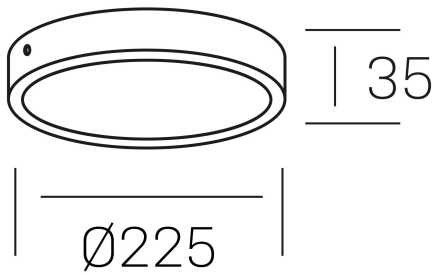

disc slim
K51700.03.SR.BK-BK.OP.ST.8.30.D1

DETALLES GENERALES

INSTALACIÓN	Surface
COLOR EXT-INT	Negro
DIFUSOR	Opal
DIRECCIÓN DE LA LUZ	Fijo
INT-EXT ESTANQUEIDAD	IP43
MATERIAL	Aluminio
RESISTENCIA MECÁNICA	IK03
USO	Interior
GARANTÍA	3 años

DETALLES ELÉCTRICOS

FUENTE DE LUZ	LED
POTENCIA	24W
TEMPERATURA DE COLOR	3000K
FLUJO LUMÍNICO	2350 Lm
EFICIENCIA LUMÍNICA	99 Lm/W
DIMABLE	1.10v
DRIVER	Remoto
CLASE DE SEGURIDAD	II
ÍNDICE DE REPRODUCCIÓN CROMÁTICA	CRI>80
TENSIÓN	220-240 V
FREQUENCY	50-60 Hz
CORRIENTE	600 mA
VIDA UTIL	35.000h

DIMENSIONES GENERALES

DIMENSIÓN	Ø 225 mm
ALTURA	h 35 mm
DIMENSIONES DE EMBALAJE	240 × 240 × 45 mm
PESO NETO	0.42

*Puede haber una reducción máx. del 15% en el dato de los acabados distintos al blanco.