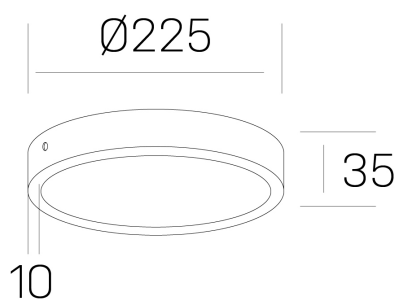

**disc slim**  
K51700.03.SR.BK-BK.OP.ST.8.30.D1

#### DETALLES GENERALES

INSTALACIÓN	Surface
COLOR EXT-INT	Negro
DIFUSOR	Opal
DIRECCIÓN DE LA LUZ	Fijo
INT-EXT ESTANQUEIDAD	IP43
MATERIAL	Aluminio
RESISTENCIA MECÁNICA	IK03
USO	Interior
GARANTÍA	5 años

#### DETALLES ELÉCTRICOS

FUENTE DE LUZ	LED
POTENCIA	24W
TEMPERATURA DE COLOR	3000K
FLUJO LUMÍNICO	2350 Lm
EFICIENCIA LUMÍNICA	98 Lm/W
DIMABLE	1.10v
DRIVER	Remoto
CLASE DE SEGURIDAD	II
ÍNDICE DE REPRODUCCIÓN CROMÁTICA	CRI>80
TENSIÓN	220-240 V
CORRIENTE	600 mA
VIDA UTIL	50.000h

#### DIMENSIONES GENERALES

DIMENSIÓN	Ø 225 mm
ALTURA	h 35 mm
DIMENSIONES DE EMBALAJE	N/D

\*Puede haber una reducción máx. del 15% en el dato de los acabados distintos al blanco.