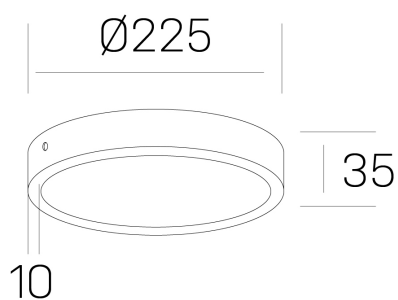

disc slim
K51700.03.SR.BK-BK.OP.ST.8.30

DETALLES GENERALES

INSTALACIÓN	Surface
COLOR EXT-INT	Negro
DIFUSOR	Opal
DIRECCIÓN DE LA LUZ	Fijo
INT-EXT ESTANQUEIDAD	IP43
MATERIAL	Aluminio
RESISTENCIA MECÁNICA	IK03
USO	Interior
GARANTÍA	5 años

DETALLES ELÉCTRICOS

FUENTE DE LUZ	LED
POTENCIA	24W
TEMPERATURA DE COLOR	3000K
FLUJO LUMÍNICO	2350 Lm
EFICIENCIA LUMÍNICA	98 Lm/W
DIMABLE	Sin regulación
DRIVER	Integrado
CLASE DE SEGURIDAD	II
ÍNDICE DE REPRODUCCIÓN CROMÁTICA	CRI>80
TENSIÓN	220-240 V
CORRIENTE	600 mA
VIDA UTIL	50.000h

DIMENSIONES GENERALES

DIMENSIÓN	Ø 225 mm
ALTURA	h 35 mm
DIMENSIONES DE EMBALAJE	N/D

*Puede haber una reducción máx. del 15% en el dato de los acabados distintos al blanco.