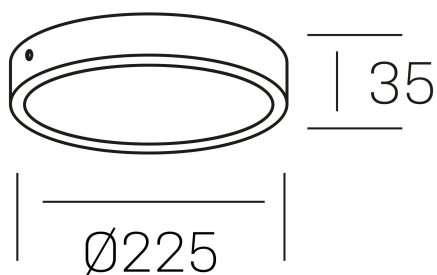

**disc slim**  
K51700.03.SR.BK-BK.OP.ST.8.30

#### DETALLES GENERALES

INSTALACIÓN	Surface
COLOR EXT-INT	Negro
DIFUSOR	Opal
DIRECCIÓN DE LA LUZ	Fijo
INT-EXT ESTANQUEIDAD	IP43
MATERIAL	Aluminio
RESISTENCIA MECÁNICA	IK03
USO	Interior
GARANTÍA	3 años

#### DIMENSIONES GENERALES

DIMENSIÓN	Ø 225 mm
ALTURA	h 35 mm
DIMENSIONES DE EMBALAJE	240 × 240 × 45 mm
PESO NETO	0.42

\*Puede haber una reducción máx. del 15% en el dato de los acabados distintos al blanco.