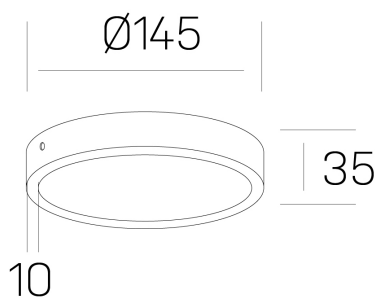

disc slim

K51700.02.SR.WH-WH.OP.ST.8.40.PU

DETALLES GENERALES

INSTALACIÓN	Surface
COLOR EXT-INT	Blanco
DIFUSOR	Opal
DIRECCIÓN DE LA LUZ	Fijo
INT-EXT ESTANQUEIDAD	IP43
MATERIAL	Aluminio
RESISTENCIA MECÁNICA	IK03
USO	Interior
GARANTÍA	5 años

DETALLES ELÉCTRICOS

FUENTE DE LUZ	LED
POTENCIA	12W
TEMPERATURA DE COLOR	4000K
FLUJO LUMÍNICO	1190 Lm
EFICIENCIA LUMÍNICA	95 Lm/W
DIMABLE	PUSH
DRIVER	Remoto
CLASE DE SEGURIDAD	II
ÍNDICE DE REPRODUCCIÓN CROMÁTICA	CRI>80
TENSIÓN	220-240 V
CORRIENTE	300 mA
VIDA UTIL	50.000h

DIMENSIONES GENERALES

DIMENSIÓN	Ø 145 mm
ALTURA	h 35 mm
DIMENSIONES DE EMBALAJE	N/D

*Puede haber una reducción máx. del 15% en el dato de los acabados distintos al blanco.