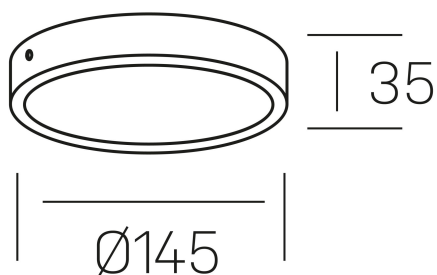

disc slim

K51700.02.SR.WH-WH.OP.ST.8.40.PU

DETALLES GENERALES

INSTALACIÓN	Surface
COLOR EXT-INT	Blanco
DIFUSOR	Opal
DIRECCIÓN DE LA LUZ	Fijo
INT-EXT ESTANQUEIDAD	IP43
MATERIAL	Aluminio
RESISTENCIA MECÁNICA	IK03
USO	Interior
GARANTÍA	3 años

DETALLES ELÉCTRICOS

FUENTE DE LUZ	LED
POTENCIA	12W
TEMPERATURA DE COLOR	4000K
FLUJO LUMÍNICO	1190 Lm
EFICIENCIA LUMÍNICA	95 Lm/W
DIMABLE	PUSH
DRIVER	Remoto
CLASE DE SEGURIDAD	II
ÍNDICE DE REPRODUCCIÓN CROMÁTICA	CRI>80
TENSIÓN	220-240 V
FREQUENCY	50-60 Hz
CORRIENTE	300 mA
VIDA UTIL	35.000h

DIMENSIONES GENERALES

DIMENSIÓN	Ø 145 mm
ALTURA	h 35 mm
DIMENSIONES DE EMBALAJE	155 × 155 × 45 mm
PESO NETO	0.16

*Puede haber una reducción máx. del 15% en el dato de los acabados distintos al blanco.