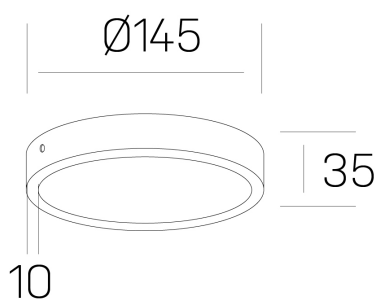

## disc slim

K51700.02.SR.WH-WH.OP.ST.8.40.PC

### DETALLES GENERALES

INSTALACIÓN	Surface
COLOR EXT-INT	Blanco
DIFUSOR	Opal
DIRECCIÓN DE LA LUZ	Fijo
INT-EXT ESTANQUEIDAD	IP43
MATERIAL	Aluminio
RESISTENCIA MECÁNICA	IK03
USO	Interior
GARANTÍA	5 años

### DETALLES ELÉCTRICOS

FUENTE DE LUZ	LED
POTENCIA	12W
TEMPERATURA DE COLOR	4000K
FLUJO LUMÍNICO	1190 Lm
EFICIENCIA LUMÍNICA	95 Lm/W
DIMABLE	PHASE CUT
DRIVER	Remoto
CLASE DE SEGURIDAD	II
ÍNDICE DE REPRODUCCIÓN CROMÁTICA	CRI>80
TENSIÓN	220-240 V
CORRIENTE	300 mA
VIDA UTIL	50.000h

### DIMENSIONES GENERALES

DIMENSIÓN	Ø 145 mm
ALTURA	h 35 mm
DIMENSIONES DE EMBALAJE	N/D

\*Puede haber una reducción máx. del 15% en el dato de los acabados distintos al blanco.