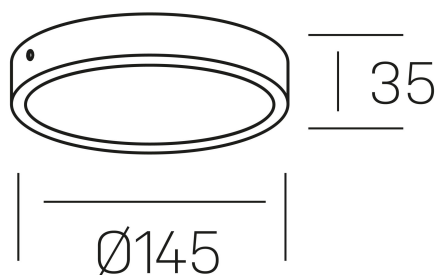

disc slim

K51700.02.SR.WH-WH.OP.ST.8.40.PC

DETALLES GENERALES

INSTALACIÓN	Surface
COLOR EXT-INT	Blanco
DIFUSOR	Opal
DIRECCIÓN DE LA LUZ	Fijo
INT-EXT ESTANQUEIDAD	IP43
MATERIAL	Aluminio
RESISTENCIA MECÁNICA	IK03
USO	Interior
GARANTÍA	3 años

DETALLES ELÉCTRICOS

FUENTE DE LUZ	LED
POTENCIA	12W
TEMPERATURA DE COLOR	4000K
FLUJO LUMÍNICO	1190 Lm
EFICIENCIA LUMÍNICA	95 Lm/W
DIMABLE	PHASE CUT
DRIVER	Remoto
CLASE DE SEGURIDAD	II
ÍNDICE DE REPRODUCCIÓN CROMÁTICA	CRI>80
TENSIÓN	220-240 V
FREQUENCY	50-60 Hz
CORRIENTE	300 mA
VIDA UTIL	35.000h

DIMENSIONES GENERALES

DIMENSIÓN	Ø 145 mm
ALTURA	h 35 mm
DIMENSIONES DE EMBALAJE	155 × 155 × 45 mm
PESO NETO	0.16

*Puede haber una reducción máx. del 15% en el dato de los acabados distintos al blanco.