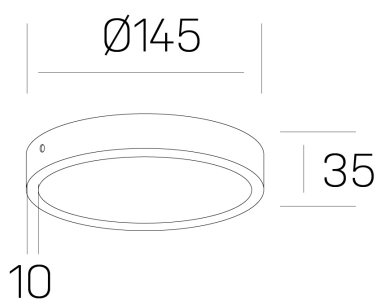

disc slim
K51700.02.SR.WH-WH.OP.ST.8.40.PC

DETALLES GENERALES

INSTALACIÓN	Surface
COLOR EXT-INT	Blanco
DIFUSOR	Opal
DIRECCIÓN DE LA LUZ	Fijo
INT-EXT ESTANQUEIDAD	IP43
MATERIAL	Aluminio
RESISTENCIA MECÁNICA	IK03
USO	Interior
GARANTÍA	5 años

DETALLES ELÉCTRICOS

FUENTE DE LUZ	LED
POTENCIA	12W
TEMPERATURA DE COLOR	4000K
FLUJO LUMÍNICO	1190 Lm
EFICIENCIA LUMÍNICA	95 Lm/W
DIMABLE	PHASE CUT
DRIVER	Remoto
CLASE DE SEGURIDAD	II
ÍNDICE DE REPRODUCCIÓN CROMÁTICA	CRI>80
TENSIÓN	220-240 V
CORRIENTE	300 mA
VIDA UTIL	50.000h

DIMENSIONES GENERALES

DIMENSIÓN	Ø 145 mm
ALTURA	h 35 mm
DIMENSIONES DE EMBALAJE	N/D

*Puede haber una reducción máx. del 15% en el dato de los acabados distintos al blanco.