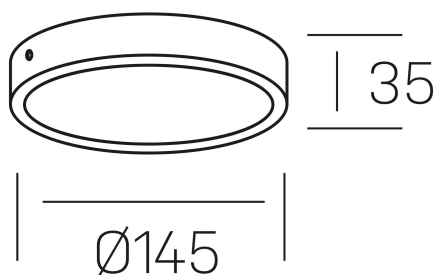

disc slim
K51700.02.SR.WH-WH.OP.ST.8.40.DA

DETALLES GENERALES

INSTALACIÓN	Surface
COLOR EXT-INT	Blanco
DIFUSOR	Opal
DIRECCIÓN DE LA LUZ	Fijo
INT-EXT ESTANQUEIDAD	IP43
MATERIAL	Aluminio
RESISTENCIA MECÁNICA	IK03
USO	Interior
GARANTÍA	3 años

DETALLES ELÉCTRICOS

FUENTE DE LUZ	LED
POTENCIA	12W
TEMPERATURA DE COLOR	4000K
FLUJO LUMÍNICO	1190 Lm
EFICIENCIA LUMÍNICA	95 Lm/W
DIMABLE	DALI
DRIVER	Remoto
CLASE DE SEGURIDAD	II
ÍNDICE DE REPRODUCCIÓN CROMÁTICA	CRI>80
TENSIÓN	220-240 V
FREQUENCY	50-60 Hz
CORRIENTE	300 mA
VIDA UTIL	35.000h

DIMENSIONES GENERALES

DIMENSIÓN	Ø 145 mm
ALTURA	h 35 mm
DIMENSIONES DE EMBALAJE	155 × 155 × 45 mm
PESO NETO	0.16

*Puede haber una reducción máx. del 15% en el dato de los acabados distintos al blanco.