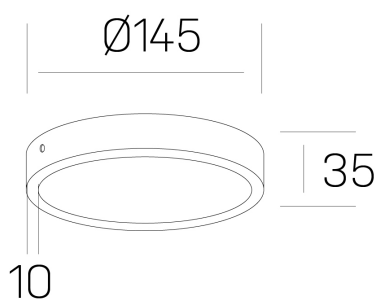

disc slim

K51700.02.SR.WH-WH.OP.ST.8.40.DA

DETALLES GENERALES

INSTALACIÓN	Surface
COLOR EXT-INT	Blanco
DIFUSOR	Opal
DIRECCIÓN DE LA LUZ	Fijo
INT-EXT ESTANQUEIDAD	IP43
MATERIAL	Aluminio
RESISTENCIA MECÁNICA	IK03
USO	Interior
GARANTÍA	5 años

DETALLES ELÉCTRICOS

FUENTE DE LUZ	LED
POTENCIA	12W
TEMPERATURA DE COLOR	4000K
FLUJO LUMÍNICO	1190 Lm
EFICIENCIA LUMÍNICA	95 Lm/W
DIMABLE	DALI
DRIVER	Remoto
CLASE DE SEGURIDAD	II
ÍNDICE DE REPRODUCCIÓN CROMÁTICA	CRI>80
TENSIÓN	220-240 V
CORRIENTE	300 mA
VIDA UTIL	50.000h

DIMENSIONES GENERALES

DIMENSIÓN	Ø 145 mm
ALTURA	h 35 mm
DIMENSIONES DE EMBALAJE	N/D

*Puede haber una reducción máx. del 15% en el dato de los acabados distintos al blanco.