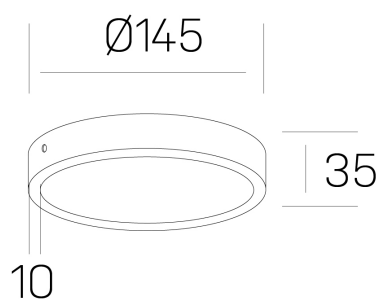

disc slim
K51700.02.SR.WH-WH.OP.ST.8.40.D1

DETALLES GENERALES

INSTALACIÓN	Surface
COLOR EXT-INT	Blanco
DIFUSOR	Opal
DIRECCIÓN DE LA LUZ	Fijo
INT-EXT ESTANQUEIDAD	IP43
MATERIAL	Aluminio
RESISTENCIA MECÁNICA	IK03
USO	Interior
GARANTÍA	5 años

DETALLES ELÉCTRICOS

FUENTE DE LUZ	LED
POTENCIA	12W
TEMPERATURA DE COLOR	4000K
FLUJO LUMÍNICO	1190 Lm
EFICIENCIA LUMÍNICA	95 Lm/W
DIMABLE	1.10v
DRIVER	Remoto
CLASE DE SEGURIDAD	II
ÍNDICE DE REPRODUCCIÓN CROMÁTICA	CRI>80
TENSIÓN	220-240 V
CORRIENTE	300 mA
VIDA UTIL	50.000h

DIMENSIONES GENERALES

DIMENSIÓN	$\text{Ø} 145$ mm
ALTURA	h 35 mm
DIMENSIONES DE EMBALAJE	N/D

*Puede haber una reducción máx. del 15% en el dato de los acabados distintos al blanco.