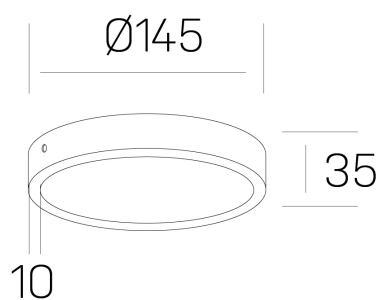

disc slim
K51700.02.SR.WH-WH.OP.ST.8.40.D1

DETALLES GENERALES

INSTALACIÓN	Surface
COLOR EXT-INT	Blanco
DIFUSOR	Opal
DIRECCIÓN DE LA LUZ	Fijo
INT-EXT ESTANQUEIDAD	IP43
MATERIAL	Aluminio
RESISTENCIA MECÁNICA	IK03
USO	Interior
GARANTÍA	5 años

DETALLES ELÉCTRICOS

FUENTE DE LUZ	LED
POTENCIA	12W
TEMPERATURA DE COLOR	4000K
FLUJO LUMÍNICO	1190 Lm
EFICIENCIA LUMÍNICA	95 Lm/W
DIMABLE	1.10v
DRIVER	Remoto
CLASE DE SEGURIDAD	II
ÍNDICE DE REPRODUCCIÓN CROMÁTICA	CRI>80
TENSIÓN	220-240 V
CORRIENTE	300 mA
VIDA UTIL	50.000h

DIMENSIONES GENERALES

DIMENSIÓN	Ø 145 mm
ALTURA	h 35 mm
DIMENSIONES DE EMBALAJE	N/D

*Puede haber una reducción máx. del 15% en el dato de los acabados distintos al blanco.