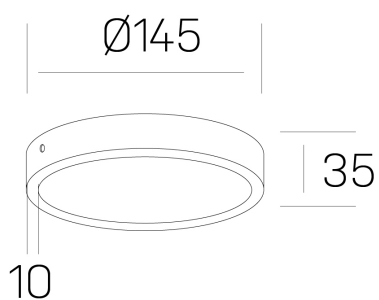

disc slim

K51700.02.SR.WH-WH.OP.ST.8.40.D1

DETALLES GENERALES

INSTALACIÓN	Surface
COLOR EXT-INT	Blanco
DIFUSOR	Opal
DIRECCIÓN DE LA LUZ	Fijo
INT-EXT ESTANQUEIDAD	IP43
MATERIAL	Aluminio
RESISTENCIA MECÁNICA	IK03
USO	Interior
GARANTÍA	5 años

DETALLES ELÉCTRICOS

FUENTE DE LUZ	LED
POTENCIA	12W
TEMPERATURA DE COLOR	4000K
FLUJO LUMÍNICO	1190 Lm
EFICIENCIA LUMÍNICA	95 Lm/W
DIMABLE	1.10v
DRIVER	Remoto
CLASE DE SEGURIDAD	II
ÍNDICE DE REPRODUCCIÓN CROMÁTICA	CRI>80
TENSIÓN	220-240 V
CORRIENTE	300 mA
VIDA UTIL	50.000h

DIMENSIONES GENERALES

DIMENSIÓN	Ø 145 mm
ALTURA	h 35 mm
DIMENSIONES DE EMBALAJE	N/D

*Puede haber una reducción máx. del 15% en el dato de los acabados distintos al blanco.