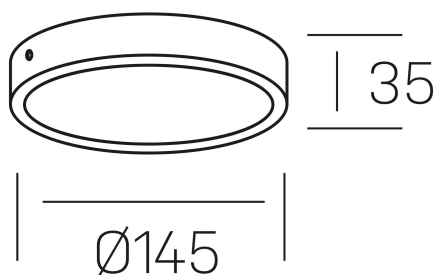

**disc slim**  
K51700.02.SR.WH-WH.OP.ST.8.40.D1

#### DETALLES GENERALES

INSTALACIÓN	Surface
COLOR EXT-INT	Blanco
DIFUSOR	Opal
DIRECCIÓN DE LA LUZ	Fijo
INT-EXT ESTANQUEIDAD	IP43
MATERIAL	Aluminio
RESISTENCIA MECÁNICA	IK03
USO	Interior
GARANTÍA	3 años

#### DIMENSIONES GENERALES

DIMENSIÓN	Ø 145 mm
ALTURA	h 35 mm
DIMENSIONES DE EMBALAJE	155 × 155 × 45 mm
PESO NETO	0.16

\*Puede haber una reducción máx. del 15% en el dato de los acabados distintos al blanco.