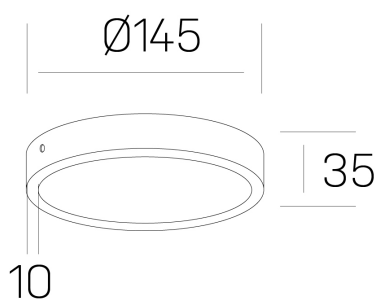

disc slim
K51700.02.SR.WH-WH.OP.ST.8.40

DETALLES GENERALES

| | |
|----------------------|----------|
| INSTALACIÓN | Surface |
| COLOR EXT-INT | Blanco |
| DIFUSOR | Opal |
| DIRECCIÓN DE LA LUZ | Fijo |
| INT-EXT ESTANQUEIDAD | IP43 |
| MATERIAL | Aluminio |
| RESISTENCIA MECÁNICA | IK03 |
| USO | Interior |
| GARANTÍA | 5 años |

DETALLES ELÉCTRICOS

| | |
|----------------------------------|----------------|
| FUENTE DE LUZ | LED |
| POTENCIA | 12W |
| TEMPERATURA DE COLOR | 4000K |
| FLUJO LUMÍNICO | 1190 Lm |
| EFICIENCIA LUMÍNICA | 95 Lm/W |
| DIMABLE | Sin regulación |
| DRIVER | Integrado |
| CLASE DE SEGURIDAD | II |
| ÍNDICE DE REPRODUCCIÓN CROMÁTICA | CRI>80 |
| TENSIÓN | 220-240 V |
| CORRIENTE | 300 mA |
| VIDA UTIL | 50.000h |

DIMENSIONES GENERALES

| | |
|-------------------------|----------|
| DIMENSIÓN | Ø 145 mm |
| ALTURA | h 35 mm |
| DIMENSIONES DE EMBALAJE | N/D |

*Puede haber una reducción máx. del 15% en el dato de los acabados distintos al blanco.