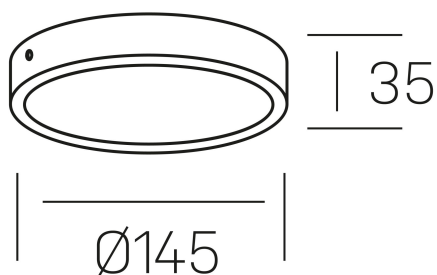

**disc slim**  
K51700.02.SR.WH-WH.OP.ST.8.40

#### DETALLES GENERALES

INSTALACIÓN	Surface
COLOR EXT-INT	Blanco
DIFUSOR	Opal
DIRECCIÓN DE LA LUZ	Fijo
INT-EXT ESTANQUEIDAD	IP43
MATERIAL	Aluminio
RESISTENCIA MECÁNICA	IK03
USO	Interior
GARANTÍA	3 años

#### DIMENSIONES GENERALES

DIMENSIÓN	Ø 145 mm
ALTURA	h 35 mm
DIMENSIONES DE EMBALAJE	155 × 155 × 45 mm
PESO NETO	0.16

\*Puede haber una reducción máx. del 15% en el dato de los acabados distintos al blanco.