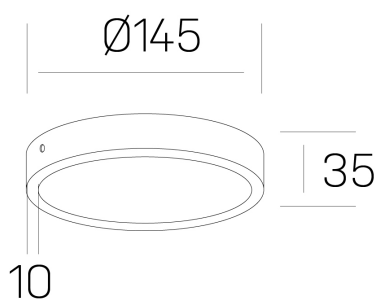

**disc slim**  
K51700.02.SR.WH-WH.OP.ST.8.40

#### DETALLES GENERALES

INSTALACIÓN	Surface
COLOR EXT-INT	Blanco
DIFUSOR	Opal
DIRECCIÓN DE LA LUZ	Fijo
INT-EXT ESTANQUEIDAD	IP43
MATERIAL	Aluminio
RESISTENCIA MECÁNICA	IK03
USO	Interior
GARANTÍA	5 años

#### DETALLES ELÉCTRICOS

FUENTE DE LUZ	LED
POTENCIA	12W
TEMPERATURA DE COLOR	4000K
FLUJO LUMÍNICO	1190 Lm
EFICIENCIA LUMÍNICA	95 Lm/W
DIMABLE	Sin regulación
DRIVER	Integrado
CLASE DE SEGURIDAD	II
ÍNDICE DE REPRODUCCIÓN CROMÁTICA	CRI>80
TENSIÓN	220-240 V
CORRIENTE	300 mA
VIDA UTIL	50.000h

#### DIMENSIONES GENERALES

DIMENSIÓN	Ø 145 mm
ALTURA	h 35 mm
DIMENSIONES DE EMBALAJE	N/D

\*Puede haber una reducción máx. del 15% en el dato de los acabados distintos al blanco.