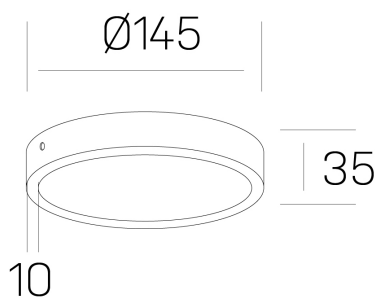

## disc slim

K51700.02.SR.WH-WH.OP.ST.8.30.PU

### DETALLES GENERALES

INSTALACIÓN	Surface
COLOR EXT-INT	Blanco
DIFUSOR	Opal
DIRECCIÓN DE LA LUZ	Fijo
INT-EXT ESTANQUEIDAD	IP43
MATERIAL	Aluminio
RESISTENCIA MECÁNICA	IK03
USO	Interior
GARANTÍA	5 años

### DETALLES ELÉCTRICOS

FUENTE DE LUZ	LED
POTENCIA	12W
TEMPERATURA DE COLOR	3000K
FLUJO LUMÍNICO	1170 Lm
EFICIENCIA LUMÍNICA	94 Lm/W
DIMABLE	PUSH
DRIVER	Remoto
CLASE DE SEGURIDAD	II
ÍNDICE DE REPRODUCCIÓN CROMÁTICA	CRI>80
TENSIÓN	220-240 V
CORRIENTE	300 mA
VIDA UTIL	50.000h

### DIMENSIONES GENERALES

DIMENSIÓN	Ø 145 mm
ALTURA	h 35 mm
DIMENSIONES DE EMBALAJE	N/D

\*Puede haber una reducción máx. del 15% en el dato de los acabados distintos al blanco.