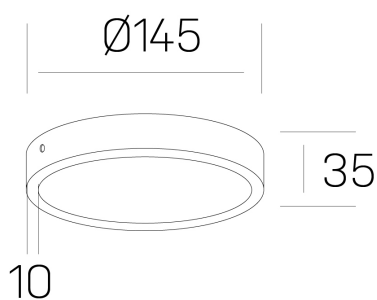

disc slim

K51700.02.SR.WH-WH.OP.ST.8.30.PU

DETALLES GENERALES

INSTALACIÓN	Surface
COLOR EXT-INT	Blanco
DIFUSOR	Opal
DIRECCIÓN DE LA LUZ	Fijo
INT-EXT ESTANQUEIDAD	IP43
MATERIAL	Aluminio
RESISTENCIA MECÁNICA	IK03
USO	Interior
GARANTÍA	5 años

DETALLES ELÉCTRICOS

FUENTE DE LUZ	LED
POTENCIA	12W
TEMPERATURA DE COLOR	3000K
FLUJO LUMÍNICO	1170 Lm
EFICIENCIA LUMÍNICA	94 Lm/W
DIMABLE	PUSH
DRIVER	Remoto
CLASE DE SEGURIDAD	II
ÍNDICE DE REPRODUCCIÓN CROMÁTICA	CRI>80
TENSIÓN	220-240 V
CORRIENTE	300 mA
VIDA UTIL	50.000h

DIMENSIONES GENERALES

DIMENSIÓN	Ø 145 mm
ALTURA	h 35 mm
DIMENSIONES DE EMBALAJE	N/D

*Puede haber una reducción máx. del 15% en el dato de los acabados distintos al blanco.