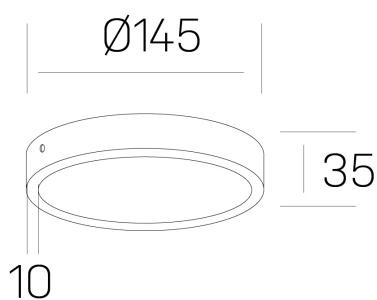

disc slim

K51700.02.SR.WH-WH.OP.ST.8.30.PC

DETALLES GENERALES

INSTALACIÓN	Surface
COLOR EXT-INT	Blanco
DIFUSOR	Opal
DIRECCIÓN DE LA LUZ	Fijo
INT-EXT ESTANQUEIDAD	IP43
MATERIAL	Aluminio
RESISTENCIA MECÁNICA	IK03
USO	Interior
GARANTÍA	5 años

DETALLES ELÉCTRICOS

FUENTE DE LUZ	LED
POTENCIA	12W
TEMPERATURA DE COLOR	3000K
FLUJO LUMÍNICO	1170 Lm
EFICIENCIA LUMÍNICA	94 Lm/W
DIMABLE	PHASE CUT
DRIVER	Remoto
CLASE DE SEGURIDAD	II
ÍNDICE DE REPRODUCCIÓN CROMÁTICA	CRI>80
TENSIÓN	220-240 V
CORRIENTE	300 mA
VIDA UTIL	50.000h

DIMENSIONES GENERALES

DIMENSIÓN	Ø 145 mm
ALTURA	h 35 mm
DIMENSIONES DE EMBALAJE	N/D

*Puede haber una reducción máx. del 15% en el dato de los acabados distintos al blanco.