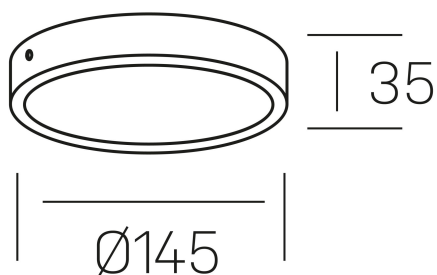

## disc slim

K51700.02.SR.WH-WH.OP.ST.8.30.PC

### DETALLES GENERALES

|                      |          |
|----------------------|----------|
| INSTALACIÓN          | Surface  |
| COLOR EXT-INT        | Blanco   |
| DIFUSOR              | Opal     |
| DIRECCIÓN DE LA LUZ  | Fijo     |
| INT-EXT ESTANQUEIDAD | IP43     |
| MATERIAL             | Aluminio |
| RESISTENCIA MECÁNICA | IK03     |
| USO                  | Interior |
| GARANTÍA             | 3 años   |

### DIMENSIONES GENERALES

|                         |                   |
|-------------------------|-------------------|
| DIMENSIÓN               | Ø 145 mm          |
| ALTURA                  | h 35 mm           |
| DIMENSIONES DE EMBALAJE | 155 × 155 × 45 mm |
| PESO NETO               | 0.16              |