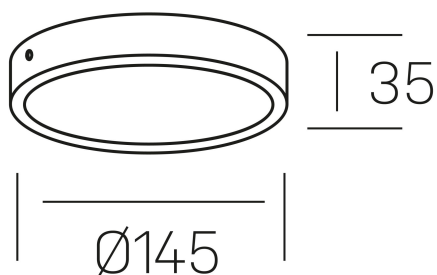

disc slim
K51700.02.SR.WH-WH.OP.ST.8.30.DA

DETALLES GENERALES

INSTALACIÓN	Surface
COLOR EXT-INT	Blanco
DIFUSOR	Opal
DIRECCIÓN DE LA LUZ	Fijo
INT-EXT ESTANQUEIDAD	IP43
MATERIAL	Aluminio
RESISTENCIA MECÁNICA	IK03
USO	Interior
GARANTÍA	3 años

DETALLES ELÉCTRICOS

FUENTE DE LUZ	LED
POTENCIA	12W
TEMPERATURA DE COLOR	3000K
FLUJO LUMÍNICO	1170 Lm
EFICIENCIA LUMÍNICA	94 Lm/W
DIMABLE	DALI
DRIVER	Remoto
CLASE DE SEGURIDAD	II
ÍNDICE DE REPRODUCCIÓN CROMÁTICA	CRI>80
TENSIÓN	220-240 V
FREQUENCY	50-60 Hz
CORRIENTE	300 mA
VIDA UTIL	35.000h

DIMENSIONES GENERALES

DIMENSIÓN	Ø 145 mm
ALTURA	h 35 mm
DIMENSIONES DE EMBALAJE	155 × 155 × 45 mm
PESO NETO	0.16

*Puede haber una reducción máx. del 15% en el dato de los acabados distintos al blanco.