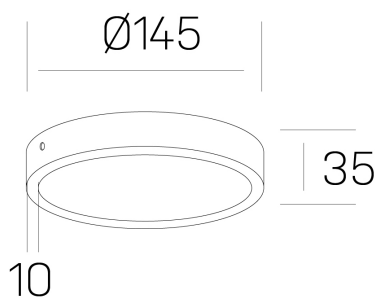

disc slim

K51700.02.SR.WH-WH.OP.ST.8.30.DA

DETALLES GENERALES

INSTALACIÓN	Surface
COLOR EXT-INT	Blanco
DIFUSOR	Opal
DIRECCIÓN DE LA LUZ	Fijo
INT-EXT ESTANQUEIDAD	IP43
MATERIAL	Aluminio
RESISTENCIA MECÁNICA	IK03
USO	Interior
GARANTÍA	5 años

DETALLES ELÉCTRICOS

FUENTE DE LUZ	LED
POTENCIA	12W
TEMPERATURA DE COLOR	3000K
FLUJO LUMÍNICO	1170 Lm
EFICIENCIA LUMÍNICA	94 Lm/W
DIMABLE	DALI
DRIVER	Remoto
CLASE DE SEGURIDAD	II
ÍNDICE DE REPRODUCCIÓN CROMÁTICA	CRI>80
TENSIÓN	220-240 V
CORRIENTE	300 mA
VIDA UTIL	50.000h

DIMENSIONES GENERALES

DIMENSIÓN	Ø 145 mm
ALTURA	h 35 mm
DIMENSIONES DE EMBALAJE	N/D

*Puede haber una reducción máx. del 15% en el dato de los acabados distintos al blanco.