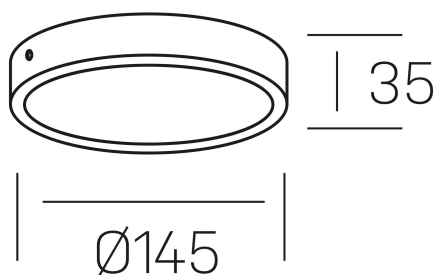

disc slim
K51700.02.SR.WH-WH.OP.ST.8.30.D1

DETALLES GENERALES

INSTALACIÓN	Surface
COLOR EXT-INT	Blanco
DIFUSOR	Opal
DIRECCIÓN DE LA LUZ	Fijo
INT-EXT ESTANQUEIDAD	IP43
MATERIAL	Aluminio
RESISTENCIA MECÁNICA	IK03
USO	Interior
GARANTÍA	3 años

DETALLES ELÉCTRICOS

FUENTE DE LUZ	LED
POTENCIA	12W
TEMPERATURA DE COLOR	3000K
FLUJO LUMÍNICO	1170 Lm
EFICIENCIA LUMÍNICA	94 Lm/W
DIMABLE	1.10v
DRIVER	Remoto
CLASE DE SEGURIDAD	II
ÍNDICE DE REPRODUCCIÓN CROMÁTICA	CRI>80
TENSIÓN	220-240 V
FREQUENCY	50-60 Hz
CORRIENTE	300 mA
VIDA UTIL	35.000h

DIMENSIONES GENERALES

DIMENSIÓN	Ø 145 mm
ALTURA	h 35 mm
DIMENSIONES DE EMBALAJE	155 × 155 × 45 mm
PESO NETO	0.16

*Puede haber una reducción máx. del 15% en el dato de los acabados distintos al blanco.