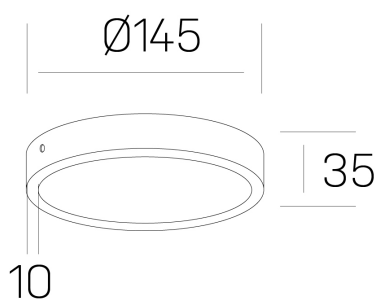

disc slim
K51700.02.SR.WH-WH.OP.ST.8.30.D1

DETALLES GENERALES

INSTALACIÓN	Surface
COLOR EXT-INT	Blanco
DIFUSOR	Opal
DIRECCIÓN DE LA LUZ	Fijo
INT-EXT ESTANQUEIDAD	IP43
MATERIAL	Aluminio
RESISTENCIA MECÁNICA	IK03
USO	Interior
GARANTÍA	5 años

DETALLES ELÉCTRICOS

FUENTE DE LUZ	LED
POTENCIA	12W
TEMPERATURA DE COLOR	3000K
FLUJO LUMÍNICO	1170 Lm
EFICIENCIA LUMÍNICA	94 Lm/W
DIMABLE	1.10v
DRIVER	Remoto
CLASE DE SEGURIDAD	II
ÍNDICE DE REPRODUCCIÓN CROMÁTICA	CRI>80
TENSIÓN	220-240 V
CORRIENTE	300 mA
VIDA UTIL	50.000h

DIMENSIONES GENERALES

DIMENSIÓN	Ø 145 mm
ALTURA	h 35 mm
DIMENSIONES DE EMBALAJE	N/D

*Puede haber una reducción máx. del 15% en el dato de los acabados distintos al blanco.