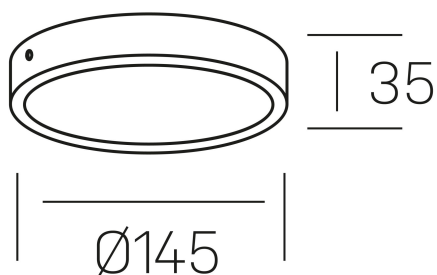

disc slim
K51700.02.SR.WH-WH.OP.ST.8.30

DETALLES GENERALES

INSTALACIÓN	Surface
COLOR EXT-INT	Blanco
DIFUSOR	Opal
DIRECCIÓN DE LA LUZ	Fijo
INT-EXT ESTANQUEIDAD	IP43
MATERIAL	Aluminio
RESISTENCIA MECÁNICA	IK03
USO	Interior
GARANTÍA	3 años

DETALLES ELÉCTRICOS

FUENTE DE LUZ	LED
POTENCIA	12W
TEMPERATURA DE COLOR	3000K
FLUJO LUMÍNICO	1170 Lm
EFICIENCIA LUMÍNICA	94 Lm/W
DIMABLE	Sin regulación
DRIVER	Integrado
CLASE DE SEGURIDAD	II
ÍNDICE DE REPRODUCCIÓN CROMÁTICA	CRI>80
TENSIÓN	220-240 V
FREQUENCY	50-60 Hz
CORRIENTE	300 mA
VIDA UTIL	35.000h

DIMENSIONES GENERALES

DIMENSIÓN	Ø 145 mm
ALTURA	h 35 mm
DIMENSIONES DE EMBALAJE	155 × 155 × 45 mm
PESO NETO	0.16

*Puede haber una reducción máx. del 15% en el dato de los acabados distintos al blanco.