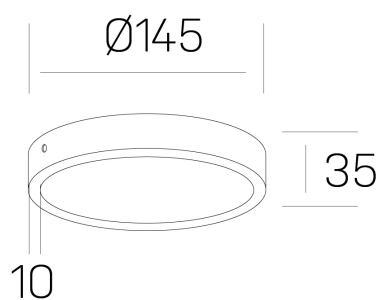

disc slim
K51700.02.SR.WH-WH.OP.ST.8.30

DETALLES GENERALES

INSTALACIÓN	Surface
COLOR EXT-INT	Blanco
DIFUSOR	Opal
DIRECCIÓN DE LA LUZ	Fijo
INT-EXT ESTANQUEIDAD	IP43
MATERIAL	Aluminio
RESISTENCIA MECÁNICA	IK03
USO	Interior
GARANTÍA	5 años

DETALLES ELÉCTRICOS

FUENTE DE LUZ	LED
POTENCIA	12W
TEMPERATURA DE COLOR	3000K
FLUJO LUMÍNICO	1170 Lm
EFICIENCIA LUMÍNICA	94 Lm/W
DIMABLE	Sin regulación
DRIVER	Integrado
CLASE DE SEGURIDAD	II
ÍNDICE DE REPRODUCCIÓN CROMÁTICA	CRI>80
TENSIÓN	220-240 V
CORRIENTE	300 mA
VIDA UTIL	50.000h

DIMENSIONES GENERALES

DIMENSIÓN	Ø 145 mm
ALTURA	h 35 mm
DIMENSIONES DE EMBALAJE	N/D

*Puede haber una reducción máx. del 15% en el dato de los acabados distintos al blanco.