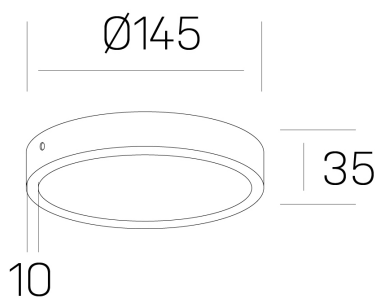

**disc slim**  
K51700.02.SR.WH-WH.OP.ST.8.30

#### DETALLES GENERALES

INSTALACIÓN	Surface
COLOR EXT-INT	Blanco
DIFUSOR	Opal
DIRECCIÓN DE LA LUZ	Fijo
INT-EXT ESTANQUEIDAD	IP43
MATERIAL	Aluminio
RESISTENCIA MECÁNICA	IK03
USO	Interior
GARANTÍA	5 años

#### DETALLES ELÉCTRICOS

FUENTE DE LUZ	LED
POTENCIA	12W
TEMPERATURA DE COLOR	3000K
FLUJO LUMÍNICO	1170 Lm
EFICIENCIA LUMÍNICA	94 Lm/W
DIMABLE	Sin regulación
DRIVER	Integrado
CLASE DE SEGURIDAD	II
ÍNDICE DE REPRODUCCIÓN CROMÁTICA	CRI>80
TENSIÓN	220-240 V
CORRIENTE	300 mA
VIDA UTIL	50.000h

#### DIMENSIONES GENERALES

DIMENSIÓN	Ø 145 mm
ALTURA	h 35 mm
DIMENSIONES DE EMBALAJE	N/D

\*Puede haber una reducción máx. del 15% en el dato de los acabados distintos al blanco.