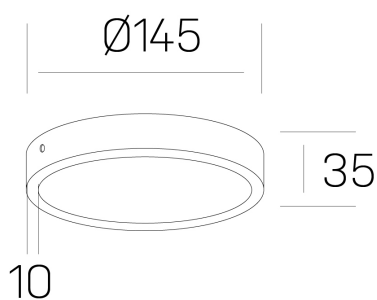

**disc slim**  
K51700.02.SR.BK-BK.OP.ST.8.40.PU

#### DETALLES GENERALES

INSTALACIÓN	Surface
COLOR EXT-INT	Negro
DIFUSOR	Opal
DIRECCIÓN DE LA LUZ	Fijo
INT-EXT ESTANQUEIDAD	IP43
MATERIAL	Aluminio
RESISTENCIA MECÁNICA	IK03
USO	Interior
GARANTÍA	5 años

#### DETALLES ELÉCTRICOS

FUENTE DE LUZ	LED
POTENCIA	12W
TEMPERATURA DE COLOR	4000K
FLUJO LUMÍNICO	1190 Lm
EFICIENCIA LUMÍNICA	95 Lm/W
DIMABLE	PUSH
DRIVER	Remoto
CLASE DE SEGURIDAD	II
ÍNDICE DE REPRODUCCIÓN CROMÁTICA	CRI>80
TENSIÓN	220-240 V
CORRIENTE	300 mA
VIDA UTIL	50.000h

#### DIMENSIONES GENERALES

DIMENSIÓN	Ø 145 mm
ALTURA	h 35 mm
DIMENSIONES DE EMBALAJE	N/D

\*Puede haber una reducción máx. del 15% en el dato de los acabados distintos al blanco.