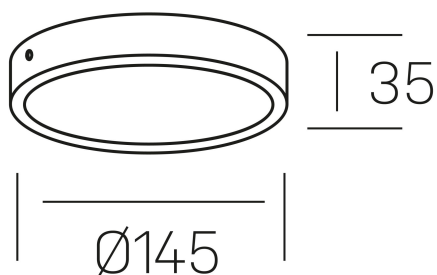

disc slim
K51700.02.SR.BK-BK.OP.ST.8.40.PU

DETALLES GENERALES

INSTALACIÓN	Surface
COLOR EXT-INT	Negro
DIFUSOR	Opal
DIRECCIÓN DE LA LUZ	Fijo
INT-EXT ESTANQUEIDAD	IP43
MATERIAL	Aluminio
RESISTENCIA MECÁNICA	IK03
USO	Interior
GARANTÍA	3 años

DETALLES ELÉCTRICOS

FUENTE DE LUZ	LED
POTENCIA	12W
TEMPERATURA DE COLOR	4000K
FLUJO LUMÍNICO	1190 Lm
EFICIENCIA LUMÍNICA	95 Lm/W
DIMABLE	PUSH
DRIVER	Remoto
CLASE DE SEGURIDAD	II
ÍNDICE DE REPRODUCCIÓN CROMÁTICA	CRI>80
TENSIÓN	220-240 V
FREQUENCY	50-60 Hz
CORRIENTE	300 mA
VIDA UTIL	35.000h

DIMENSIONES GENERALES

DIMENSIÓN	Ø 145 mm
ALTURA	h 35 mm
DIMENSIONES DE EMBALAJE	155 × 155 × 45 mm
PESO NETO	0.16

*Puede haber una reducción máx. del 15% en el dato de los acabados distintos al blanco.