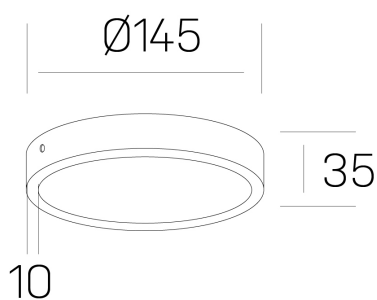

disc slim
K51700.02.SR.BK-BK.OP.ST.8.40.PC

DETALLES GENERALES

INSTALACIÓN	Surface
COLOR EXT-INT	Negro
DIFUSOR	Opal
DIRECCIÓN DE LA LUZ	Fijo
INT-EXT ESTANQUEIDAD	IP43
MATERIAL	Aluminio
RESISTENCIA MECÁNICA	IK03
USO	Interior
GARANTÍA	5 años

DETALLES ELÉCTRICOS

FUENTE DE LUZ	LED
POTENCIA	12W
TEMPERATURA DE COLOR	4000K
FLUJO LUMÍNICO	1190 Lm
EFICIENCIA LUMÍNICA	95 Lm/W
DIMABLE	PHASE CUT
DRIVER	Remoto
CLASE DE SEGURIDAD	II
ÍNDICE DE REPRODUCCIÓN CROMÁTICA	CRI>80
TENSIÓN	220-240 V
CORRIENTE	300 mA
VIDA UTIL	50.000h

DIMENSIONES GENERALES

DIMENSIÓN	Ø 145 mm
ALTURA	h 35 mm
DIMENSIONES DE EMBALAJE	N/D

*Puede haber una reducción máx. del 15% en el dato de los acabados distintos al blanco.