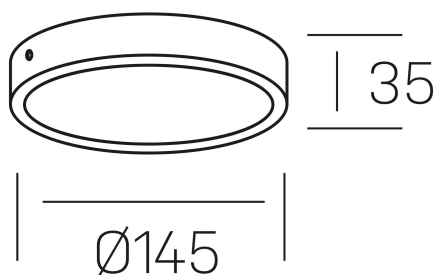

**disc slim**  
K51700.02.SR.BK-BK.OP.ST.8.40.PC

#### DETALLES GENERALES

INSTALACIÓN	Surface
COLOR EXT-INT	Negro
DIFUSOR	Opal
DIRECCIÓN DE LA LUZ	Fijo
INT-EXT ESTANQUEIDAD	IP43
MATERIAL	Aluminio
RESISTENCIA MECÁNICA	IK03
USO	Interior
GARANTÍA	3 años

#### DIMENSIONES GENERALES

DIMENSIÓN	Ø 145 mm
ALTURA	h 35 mm
DIMENSIONES DE EMBALAJE	155 × 155 × 45 mm
PESO NETO	0.16

\*Puede haber una reducción máx. del 15% en el dato de los acabados distintos al blanco.