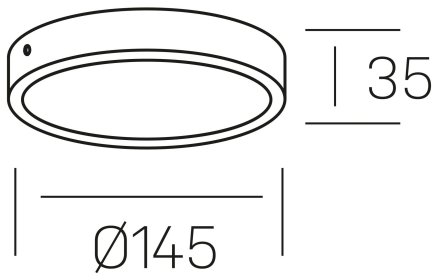

disc slim
K51700.02.SR.BK-BK.OP.ST.8.40.DA

DETALLES GENERALES

INSTALACIÓN	Surface
COLOR EXT-INT	Negro
DIFUSOR	Opal
DIRECCIÓN DE LA LUZ	Fijo
INT-EXT ESTANQUEIDAD	IP43
MATERIAL	Aluminio
RESISTENCIA MECÁNICA	IK03
USO	Interior
GARANTÍA	3 años

DETALLES ELÉCTRICOS

FUENTE DE LUZ	LED
POTENCIA	12W
TEMPERATURA DE COLOR	4000K
FLUJO LUMÍNICO	1190 Lm
EFICIENCIA LUMÍNICA	95 Lm/W
DIMABLE	DALI
DRIVER	Remoto
CLASE DE SEGURIDAD	II
ÍNDICE DE REPRODUCCIÓN CROMÁTICA	CRI>80
TENSIÓN	220-240 V
FREQUENCY	50-60 Hz
CORRIENTE	300 mA
VIDA UTIL	35.000h

DIMENSIONES GENERALES

DIMENSIÓN	Ø 145 mm
ALTURA	h 35 mm
DIMENSIONES DE EMBALAJE	155 × 155 × 45 mm
PESO NETO	0.16

*Puede haber una reducción máx. del 15% en el dato de los acabados distintos al blanco.