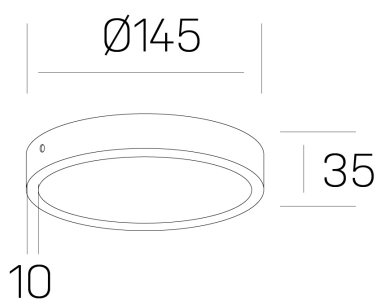

disc slim
K51700.02.SR.BK-BK.OP.ST.8.40.DA

DETALLES GENERALES

INSTALACIÓN	Surface
COLOR EXT-INT	Negro
DIFUSOR	Opal
DIRECCIÓN DE LA LUZ	Fijo
INT-EXT ESTANQUEIDAD	IP43
MATERIAL	Aluminio
RESISTENCIA MECÁNICA	IK03
USO	Interior
GARANTÍA	5 años

DETALLES ELÉCTRICOS

FUENTE DE LUZ	LED
POTENCIA	12W
TEMPERATURA DE COLOR	4000K
FLUJO LUMÍNICO	1190 Lm
EFICIENCIA LUMÍNICA	95 Lm/W
DIMABLE	DALI
DRIVER	Remoto
CLASE DE SEGURIDAD	II
ÍNDICE DE REPRODUCCIÓN CROMÁTICA	CRI>80
TENSIÓN	220-240 V
CORRIENTE	300 mA
VIDA UTIL	50.000h

DIMENSIONES GENERALES

DIMENSIÓN	Ø 145 mm
ALTURA	h 35 mm
DIMENSIONES DE EMBALAJE	N/D

*Puede haber una reducción máx. del 15% en el dato de los acabados distintos al blanco.