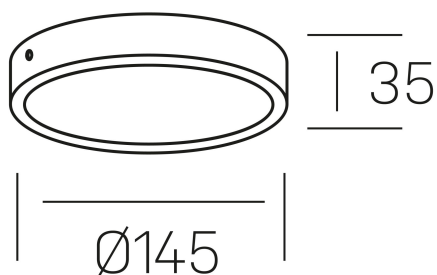

**disc slim**  
K51700.02.SR.BK-BK.OP.ST.8.40.D1

#### DETALLES GENERALES

INSTALACIÓN	Surface
COLOR EXT-INT	Negro
DIFUSOR	Opal
DIRECCIÓN DE LA LUZ	Fijo
INT-EXT ESTANQUEIDAD	IP43
MATERIAL	Aluminio
RESISTENCIA MECÁNICA	IK03
USO	Interior
GARANTÍA	3 años

#### DIMENSIONES GENERALES

DIMENSIÓN	Ø 145 mm
ALTURA	h 35 mm
DIMENSIONES DE EMBALAJE	155 × 155 × 45 mm
PESO NETO	01.6

\*Puede haber una reducción máx. del 15% en el dato de los acabados distintos al blanco.