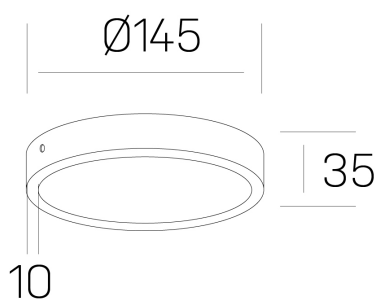

disc slim
K51700.02.SR.BK-BK.OP.ST.8.40.D1

DETALLES GENERALES

INSTALACIÓN	Surface
COLOR EXT-INT	Negro
DIFUSOR	Opal
DIRECCIÓN DE LA LUZ	Fijo
INT-EXT ESTANQUEIDAD	IP43
MATERIAL	Aluminio
RESISTENCIA MECÁNICA	IK03
USO	Interior
GARANTÍA	5 años

DETALLES ELÉCTRICOS

FUENTE DE LUZ	LED
POTENCIA	12W
TEMPERATURA DE COLOR	4000K
FLUJO LUMÍNICO	1190 Lm
EFICIENCIA LUMÍNICA	95 Lm/W
DIMABLE	1.10v
DRIVER	Remoto
CLASE DE SEGURIDAD	II
ÍNDICE DE REPRODUCCIÓN CROMÁTICA	CRI>80
TENSIÓN	220-240 V
CORRIENTE	300 mA
VIDA UTIL	50.000h

DIMENSIONES GENERALES

DIMENSIÓN	Ø 145 mm
ALTURA	h 35 mm
DIMENSIONES DE EMBALAJE	N/D

*Puede haber una reducción máx. del 15% en el dato de los acabados distintos al blanco.